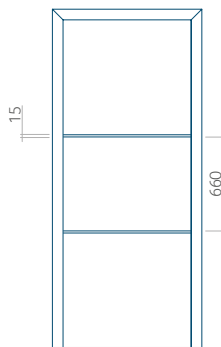

Disegno con
applicazione INOX

Dimensione minima del pannello	Dimensione massima del pannello
PVC: 300x1650	PVC: 900x2150
ALU: 300x1650	ALU: 1100x2300
WOOD: 300x1650	WOOD: 840x2240