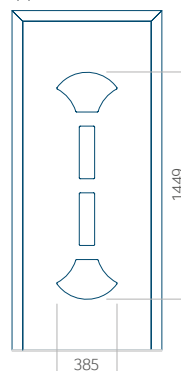

Design senza applicazione INOX