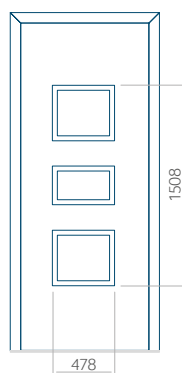

ALU: 370x1650

WOOD: 370x1650

Dimensione massima del pannello

PVC: 900x2150

ALU: 1100x2300

WOOD: 840x2240

Pannello 07

Design senza applicazione INOX

Disegno con applicazione INOX

Dimensione minima del pannello

PVC: 570x1650

ALU: 570x1650

WOOD: 570x1650

Dimensione massima del pannello

PVC: 900x2150

ALU: 1100x2300