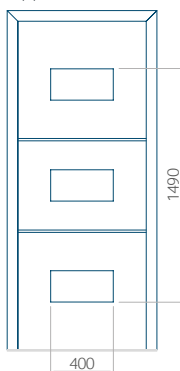

Disegno con applicazione INOX

Dimensione minima del pannello

PVC: 570x1650

ALU: 570x1650

-

Dimensione massima del pannello

PVC: 900x2150

ALU: 1100x2300

-