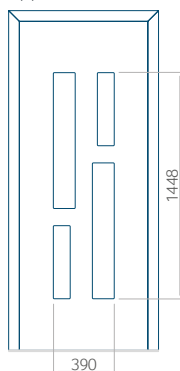

Design senza applicazione INOX