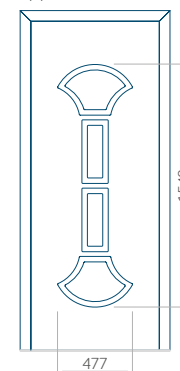

Disegno con applicazione INOX