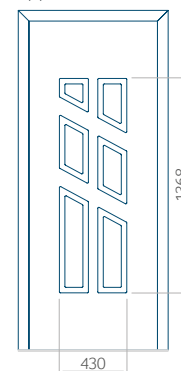

Disegno con applicazione INOX