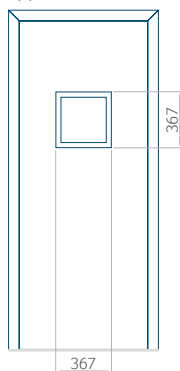

Disegno con applicazione INOX

Dimensione minima del pannello

PVC: 570x1650

ALU: 570x1650

WOOD: 570x1650

Dimensione massima del pannello

PVC: 900x2150

ALU: 1100x2300

WOOD: 840x2240