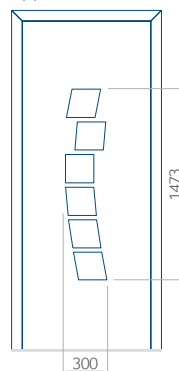

PVC: 900x2150

ALU: 1100x2300

WOOD: 840x2240

Pannello 36

Design senza applicazione INOX

Disegno con applicazione INOX

Dimensione minima del pannello

PVC: 570x1650