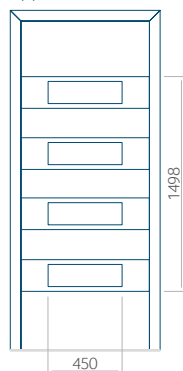

Design senza
applicazione INOX