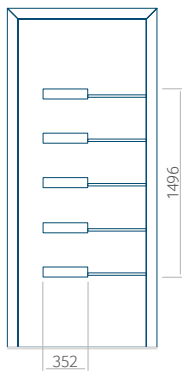

Design senza applicazione INOX