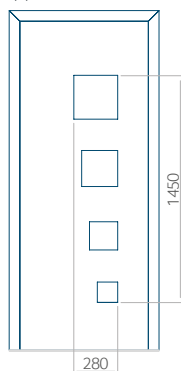

ALU: 570x1650

WOOD: 570x1650

Dimensione massima del pannello

PVC: 900x2150

ALU: 1100x2300

WOOD: 840x2240

Pannello 77

Design senza applicazione INOX