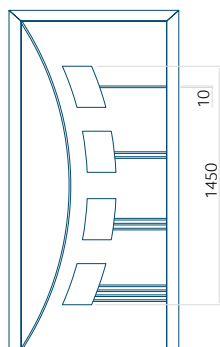

Disegno tecnico

- Vetri anteriori: VSG 33.1 thermofloat
- Vetri centrali: float sabbiato con strisce trasparenti
- Vetri posteriori: thermofloat con canalina calda nera
- Fresatura del pannello

Dimensione minima del pannello

ALU: 750x2000

Dimensione massima del pannello

ALU: 1400x2600