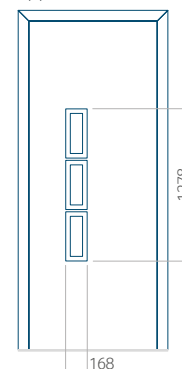

Disegno con applicazione INOX

Dimensione minima del pannello	Dimensione massima del pannello
PVC: 370x1650	PVC: 900x2150
ALU: 370x1650	ALU: 1100x2300
WOOD: 370x1650	WOOD: 840x2240

Pannello 27

Design senza
applicazione INOX

Disegno con
applicazione INOX

Dimensione minima del pannello	Dimensione massima del pannello
PVC: 600x1650	PVC: 900x2150
ALU: 600x1650	ALU: 1100x2300
WOOD: 600x1650	WOOD: 840x2240

Pannello 28

Design senza
applicazione INOX

Disegno con
applicazione INOX

Dimensione minima del pannello	Dimensione massima del pannello
PVC: 410x1650	PVC: 900x2150
ALU: 410x1650	ALU: 1100x2300
WOOD: 410x1650	WOOD: 840x2240

Pannello 29

Design senza applicazione INOX