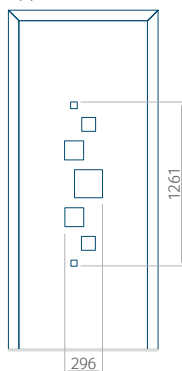

Dimensione massima del pannello

PVC: 900x2150

ALU: 1100x2300

WOOD: 840x2240

Pannello 31

Design senza applicazione INOX

Disegno con applicazione INOX

Dimensione minima del pannello