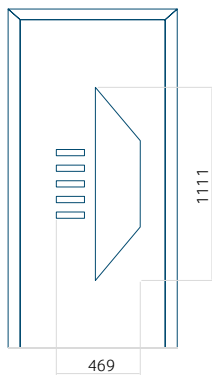

Design senza applicazione INOX