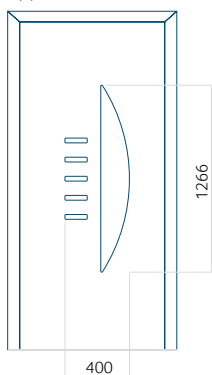

Design senza applicazione INOX