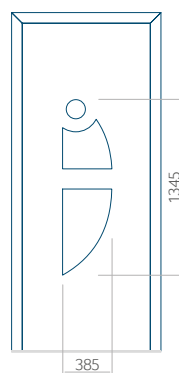

Design senza applicazione INOX