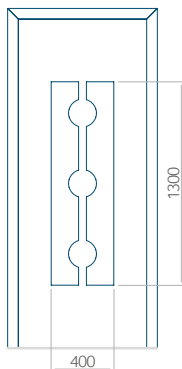

Design senza applicazione INOX