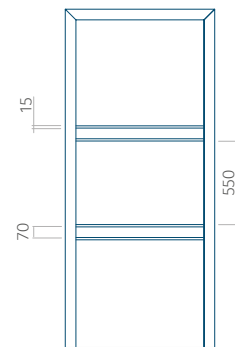

Disegno con
applicazione INOX