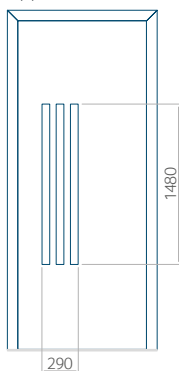

Dimensione massima del pannello

PVC: 900x2150

ALU: 1100x2300

WOOD: 840x2240

Pannello 39

Design senza applicazione INOX

Disegno con applicazione INOX

Dimensione minima del pannello