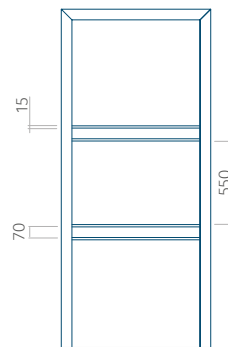

Disegno con
applicazione INOX

Dimensione minima del pannello	Dimensione massima del pannello
PVC: 300x1650	PVC: 900x2150
ALU: 300x1650	ALU: 1100x2300
WOOD: 300x1650	WOOD: 840x2240

Pannello 108

Design senza
applicazione INOX