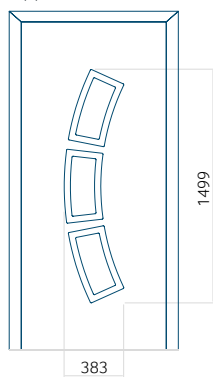

Disegno con applicazione INOX

Dimensione minima del pannello	Dimensione massima del pannello
PVC: 570x1650	PVC: 900x2150
ALU: 570x1650	ALU: 1100x2300
WOOD: 570x1650	WOOD: 840x2240