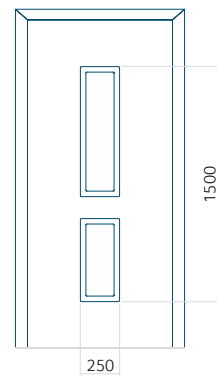

WOOD: 600x1650

Dimensione massima del pannello

PVC: 900x2150

ALU: 1100x2300

WOOD: 840x2240

Pannello 136

Design senza
applicazione INOX

Disegno con
applicazione INOX