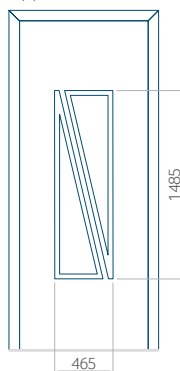

Disegno con applicazione INOX

Dimensione minima del pannello

PVC: 570x1650

ALU: 570x1650

WOOD: 570x1650

Dimensione massima del pannello

PVC: 900x2150

ALU: 1100x2300

WOOD: 840x2240