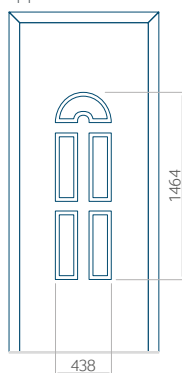

Disegno con applicazione INOX

Dimensione minima del pannello	Dimensione massima del pannello
PVC: 570x1650	PVC: 900x2150
ALU: 570x1650	ALU: 1100x2300
WOOD: 570x1650	WOOD: 840x2240