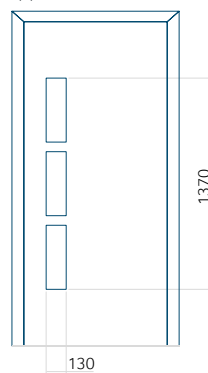

Design senza applicazione INOX