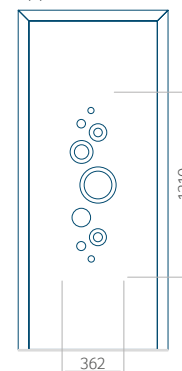

Dimensione massima del pannello

PVC: 900x2150

ALU: 1100x2300

WOOD: 840x2240

Pannello 31

Design senza applicazione INOX

Disegno con applicazione INOX

Dimensione minima del pannello

PVC: 570x1650

ALU: 570x1650

WOOD: 570x1650

Dimensione massima del pannello

PVC: 900x2150

ALU: 1100x2300

WOOD: 840x2240

Pannello 32

Design senza applicazione INOX

Disegno con applicazione INOX

Dimensione minima del pannello

PVC: 570x1650

ALU: 570x1650

WOOD: 570x1650

Dimensione massima del pannello

PVC: 900x2150