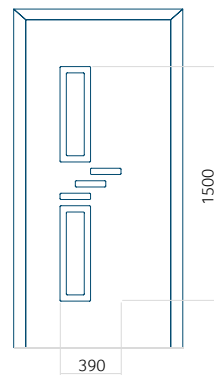

Disegno con applicazione INOX