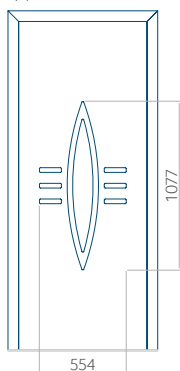

Disegno con applicazione INOX

Dimensione minima del pannello

PVC: 650x1650

ALU: 650x1650

WOOD: 650x1650

Dimensione massima del pannello

PVC: 900x2150

ALU: 1100x2300

WOOD: 840x2240