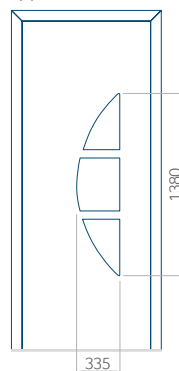

Disegno con
applicazione INOX

Dimensione minima del pannello	Dimensione massima del pannello
PVC: 570x1650	PVC: 900x2150
ALU: 570x1650	ALU: 1100x2300
WOOD: 570x1650	WOOD: 840x2240

Pannello 56

Design senza
applicazione INOX