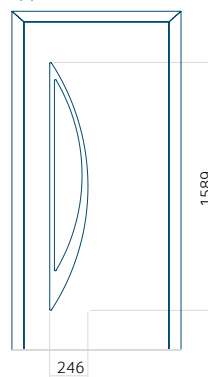

Design senza applicazione INOX