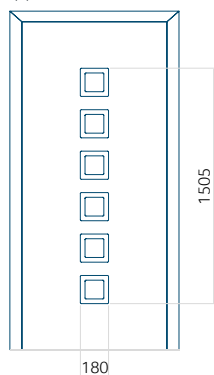

Disegno con applicazione INOX

Dimensione minima del pannello	Dimensione massima del pannello
PVC: 370x1650	PVC: 900x2150
ALU: 370x1650	ALU: 1100x2300
WOOD: 370x1650	WOOD: 840x2240