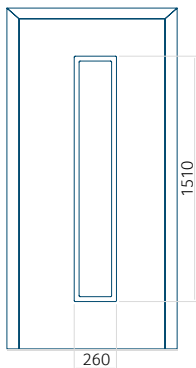

Disegno tecnico

- Vetri anteriori: VSG 33.1 thermofloat
- Vetri centrali: float sabbato con strisce trasparenti
- Vetri posteriori: thermofloat con canalina calda nera
- Applicazione ad incasso INOX

Dimensione minima del pannello

ALU: 500x1900

Dimensione massima del pannello

ALU: 1400x2600