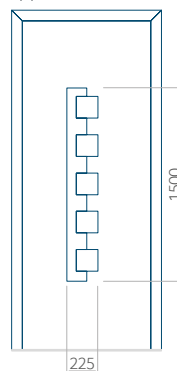

Design senza
applicazione INOX