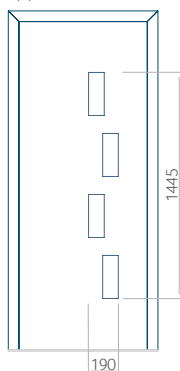

Dimensione massima del pannello

PVC: 900x2150

ALU: 1100x2300

WOOD: 840x2240

Pannello 79

Design senza applicazione INOX

Disegno con applicazione INOX

Dimensione minima del pannello	Dimensione massima del pannello
PVC: 570x1650	PVC: 900x2150
ALU: 570x1650	ALU: 1100x2300
WOOD: 570x1650	WOOD: 840x2240