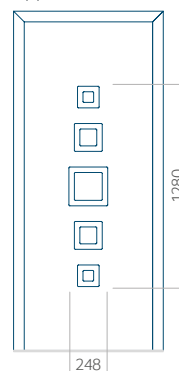

PVC: 900x2150

ALU: 1100x2300

WOOD: 840x2240

Pannello 106

Design senza applicazione INOX

Disegno con applicazione INOX

Dimensione minima del pannello

PVC: 370x1650