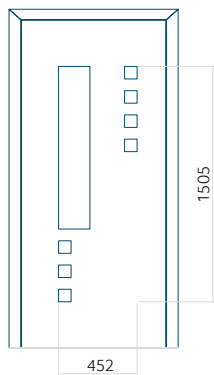

Dimensione massima del pannello

PVC: 900x2150

ALU: 1100x2300

WOOD: 840x2240

Pannello 133

Design senza applicazione INOX

Disegno con applicazione INOX

Dimensione minima del pannello