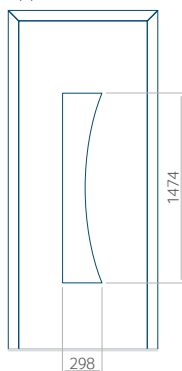

Disegno con applicazione INOX

Dimensione minima del pannello	Dimensione massima del pannello
PVC: 570x1650	PVC: 900x2150
ALU: 570x1650	ALU: 1100x2300
WOOD: 570x1650	WOOD: 840x2240

Pannello 23

Design senza applicazione INOX

Disegno con applicazione INOX

Dimensione minima del pannello	Dimensione massima del pannello
PVC: 570x1650	PVC: 900x2150
ALU: 570x1650	ALU: 1100x2300
WOOD: 570x1650	WOOD: 840x2240

Pannello 24

Design senza applicazione INOX