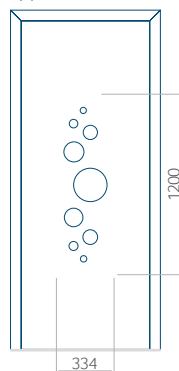

Dimensione massima del pannello

PVC: 900x2150

ALU: 1100x2300

WOOD: 840x2240

Pannello 31

Design senza applicazione INOX

Disegno con applicazione INOX

Dimensione minima del pannello

PVC: 570x1650

ALU: 570x1650

WOOD: 570x1650

Dimensione massima del pannello

PVC: 900x2150

ALU: 1100x2300

WOOD: 840x2240

Pannello 32

Design senza applicazione INOX

Disegno con applicazione INOX

Dimensione minima del pannello

PVC: 570x1650

ALU: 570x1650

WOOD: 570x1650

Dimensione massima del pannello

PVC: 900x2150