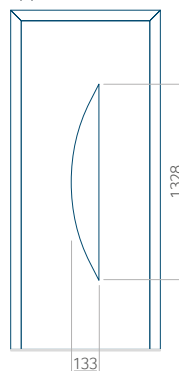

Design senza applicazione INOX