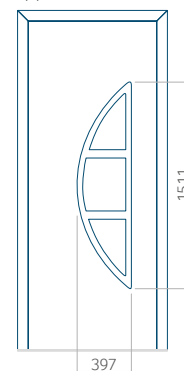

Disegno con
applicazione INOX