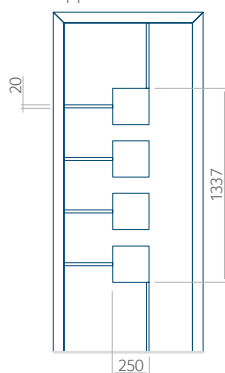

Design senza applicazione INOX