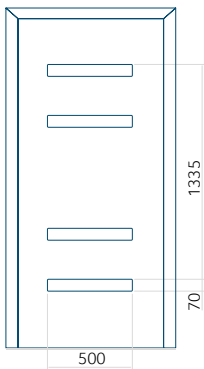

Disegno tecnico

- Applicazione ad incasso INOX

Dimensione minima del pannello

ALU: 720x1900

Dimensione massima del pannello

ALU: 1400x2600