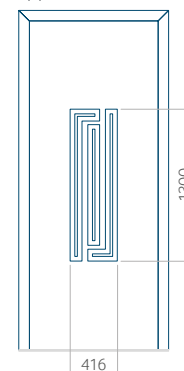

Disegno con
applicazione INOX