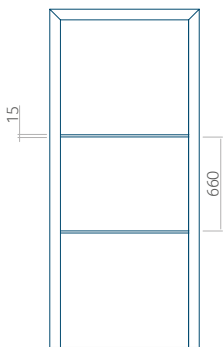

ALU: 370x1650

WOOD: 370x1650

Dimensione massima del pannello

PVC: 900x2150

ALU: 1100x2300

WOOD: 840x2240

Pannello 107

Design senza
applicazione INOX