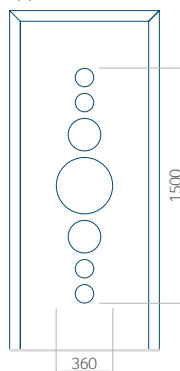

Design senza applicazione INOX