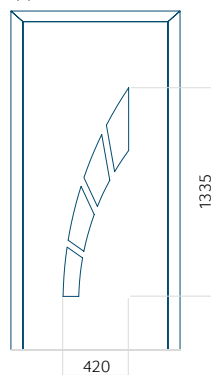

Design senza applicazione INOX