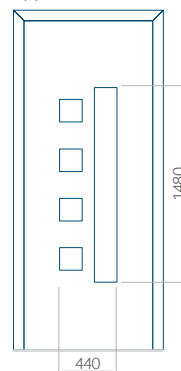

Pannello 13

Design senza applicazione INOX

Disegno con applicazione INOX

Dimensione minima del pannello	Dimensione massima del pannello
PVC: 570x1650	PVC: 900x2150
ALU: 570x1650	ALU: 1100x2300
WOOD: 570x1650	WOOD: 840x2240

Pannello 14

Design senza applicazione INOX

Disegno con applicazione INOX

Dimensione minima del pannello	Dimensione massima del pannello
PVC: 570x1650	PVC: 900x2150
ALU: 570x1650	ALU: 1100x2300
WOOD: 570x1650	WOOD: 840x2240