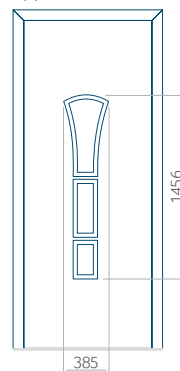

Dimensione massima del pannello

PVC: 900x2150

ALU: 1100x2300

WOOD: 840x2240

Pannello 02

Design senza applicazione INOX

Disegno con applicazione INOX

Dimensione minima del pannello

PVC: 570x1650

ALU: 570x1650

WOOD: 570x1650

Dimensione massima del pannello

PVC: 900x2150

ALU: 1100x2300

WOOD: 840x2240

Pannello 03