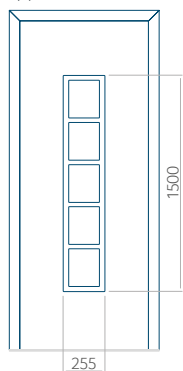

Design senza applicazione INOX