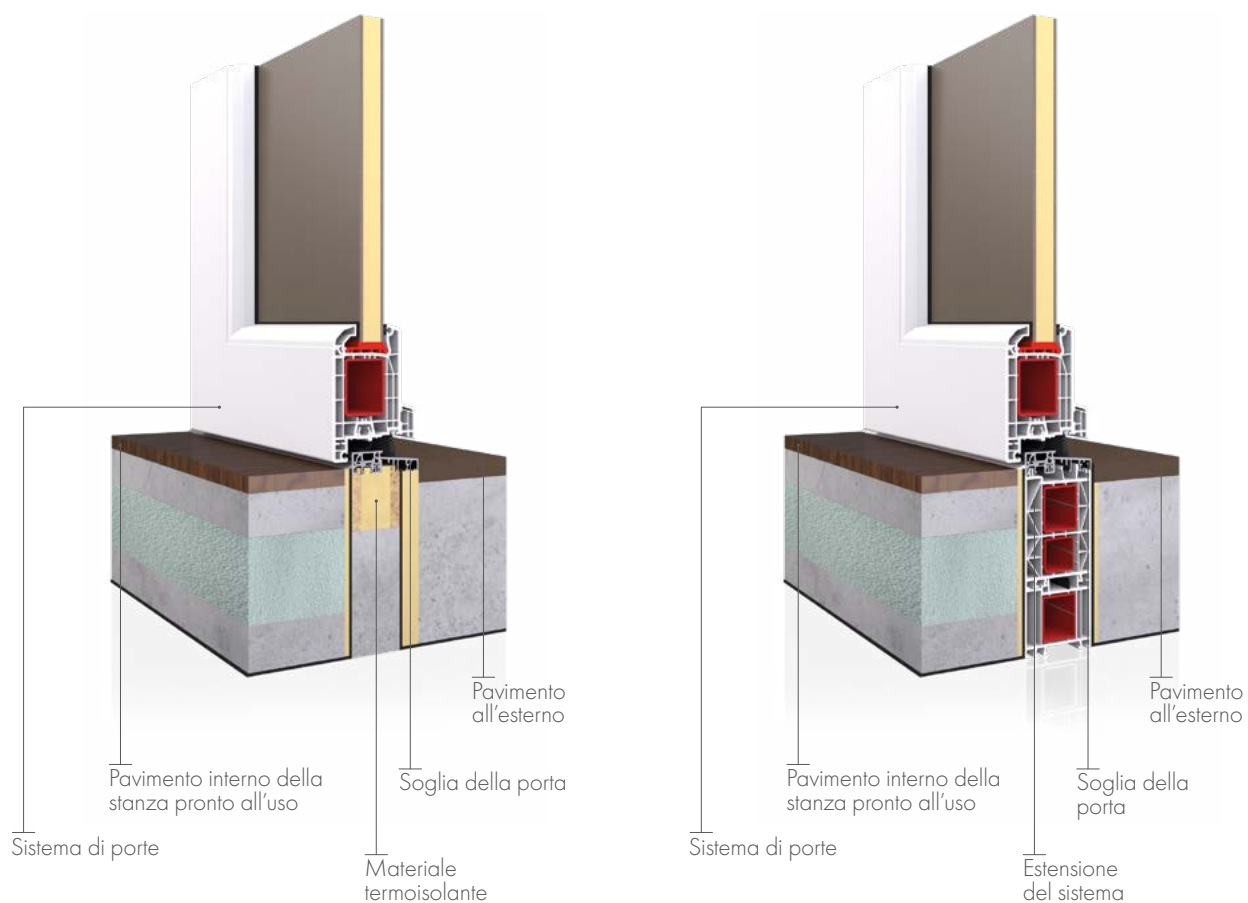

Soglie calde per le porte

Offriamo il montaggio di una soglia calda in due varianti. Il cliente può scegliere di installarla con materiale isolante o su un'estensione del sistema in PVC. In entrambi i casi, l'utente otterrà un adeguato isolamento termico sotto il pavimento. Questa soluzione previene la formazione di ponti termici, impedendo così all'aria fredda di penetrare nella stanza.