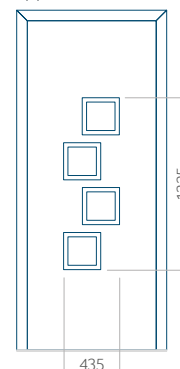

ALU: 600x1650

WOOD: 600x1650

Dimensione massima del pannello

PVC: 900x2150

ALU: 1100x2300

WOOD: 840x2240

Pannello 17

Design senza applicazione INOX

Disegno con applicazione INOX

Dimensione minima del pannello	Dimensione massima del pannello
PVC: 570x1650	PVC: 900x2150
ALU: 570x1650	ALU: 1100x2300
WOOD: 570x1650	WOOD: 840x2240

Pannello 18

Design senza applicazione INOX

Disegno con applicazione INOX

Dimensione minima del pannello	Dimensione massima del pannello
PVC: 570x1650	PVC: 900x2150
ALU: 570x1650	ALU: 1100x2300
WOOD: 570x1650	WOOD: 840x2240

Pannello 19

Design senza applicazione INOX