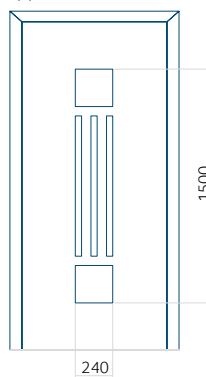

Design senza applicazione INOX