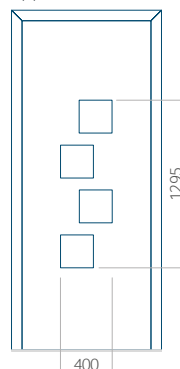

Disegno con applicazione INOX

Dimensione minima del pannello	Dimensione massima del pannello
PVC: 570x1650	PVC: 900x2150
ALU: 570x1650	ALU: 1100x2300
WOOD: 570x1650	WOOD: 840x2240

Pannello 18

Design senza applicazione INOX

Disegno con applicazione INOX

Dimensione minima del pannello	Dimensione massima del pannello
PVC: 570x1650	PVC: 900x2150
ALU: 570x1650	ALU: 1100x2300
WOOD: 570x1650	WOOD: 840x2240

Pannello 19

Design senza applicazione INOX