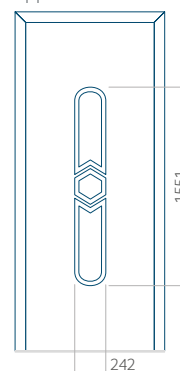

Pannello 04

Design senza applicazione INOX

Disegno con applicazione INOX

Dimensione minima del pannello	Dimensione massima del pannello
PVC: 590x1650	PVC: 900x2150
ALU: 590x1650	ALU: 1100x2300
WOOD: 590x1650	WOOD: 840x2240

Pannello 05

Design senza applicazione INOX

Disegno con applicazione INOX

Dimensione minima del pannello

PVC: 590x1650

ALU: 590x1650

WOOD: 590x1650

Dimensione massima del pannello

PVC: 900x2150

ALU: 1100x2300

WOOD: 840x2240

Pannello 06

Design senza applicazione INOX

Disegno con applicazione INOX

Dimensione minima del pannello

PVC: 370x1650