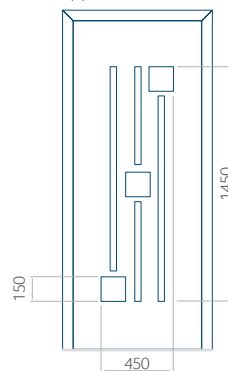

Design senza applicazione INOX