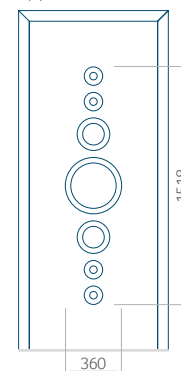

-

Pannello 100

Design senza applicazione INOX

Disegno con applicazione INOX

Dimensione minima del pannello

PVC: 570x1650

ALU: 570x1650

WOOD: 570x1650