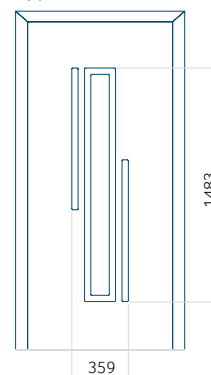

Disegno con applicazione INOX