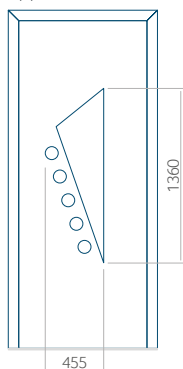

PVC: 570x1650

ALU: 570x1650

WOOD: 570x1650

Dimensione massima del pannello

PVC: 900x2150

ALU: 1100x2300

WOOD: 840x2240

Pannello 10

ALU: 600x1650

WOOD: 600x1650

Dimensione massima del pannello

PVC: 900x2150

ALU: 1100x2300

WOOD: 840x2240

Pannello 17

Design senza applicazione INOX

Disegno con applicazione INOX

Dimensione minima del pannello	Dimensione massima del pannello
PVC: 570x1650	PVC: 900x2150
ALU: 570x1650	ALU: 1100x2300
WOOD: 570x1650	WOOD: 840x2240

Pannello 18

Design senza applicazione INOX