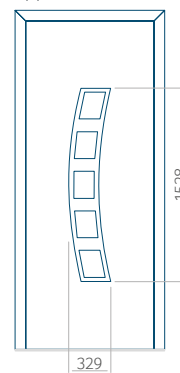

Disegno con
applicazione INOX