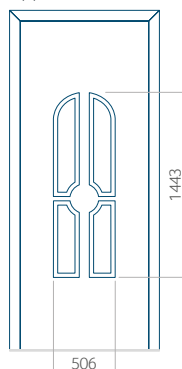

Disegno con applicazione INOX

Dimensione minima del pannello	Dimensione massima del pannello
PVC: 590x1650	PVC: 900x2150
ALU: 590x1650	ALU: 1100x2300
WOOD: 590x1650	WOOD: 840x2240

Pannello 25

Design senza applicazione INOX

Disegno con applicazione INOX

Dimensione minima del pannello	Dimensione massima del pannello
PVC: 380x1650	PVC: 900x2150
ALU: 380x1650	ALU: 1100x2300
WOOD: 380x1650	WOOD: 840x2240

Pannello 26

Design senza applicazione INOX

Disegno con applicazione INOX

Dimensione minima del pannello	Dimensione massima del pannello
PVC: 370x1650	PVC: 900x2150
ALU: 370x1650	ALU: 1100x2300
WOOD: 370x1650	WOOD: 840x2240

Pannello 27

Design senza
applicazione INOX

Disegno con
applicazione INOX

Dimensione minima del pannello	Dimensione massima del pannello
PVC: 600x1650	PVC: 900x2150
ALU: 600x1650	ALU: 1100x2300
WOOD: 600x1650	WOOD: 840x2240

Pannello 28

Design senza
applicazione INOX