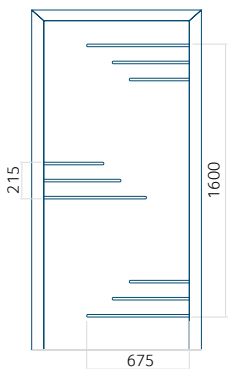

Disegno tecnico

- Applicazione ad incasso INOX

Dimensione minima del pannello

ALU: 801x1900

Dimensione massima del pannello

ALU: 1400x2600