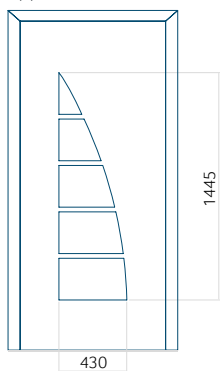

Disegno con applicazione INOX

Dimensione minima del pannello	Dimensione massima del pannello
PVC: 370x1650	PVC: 900x2150
ALU: 370x1650	ALU: 1100x2300
WOOD: 370x1650	WOOD: 840x2240

Pannello 55

Design senza
applicazione INOX