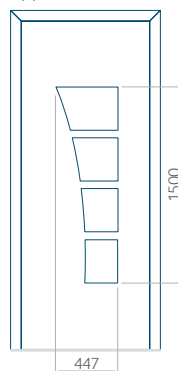

Disegno con applicazione INOX

Dimensione minima del pannello	Dimensione massima del pannello
PVC: 570x1650	PVC: 900x2150
ALU: 570x1650	ALU: 1100x2300
WOOD: 570x1650	WOOD: 840x2240

Pannello 52

Design senza applicazione INOX

Disegno con applicazione INOX

Dimensione minima del pannello	Dimensione massima del pannello
PVC: 620x1650	PVC: 900x2150
ALU: 620x1650	ALU: 1100x2300
WOOD: 620x1650	WOOD: 840x2240

Pannello 53

Design senza applicazione INOX