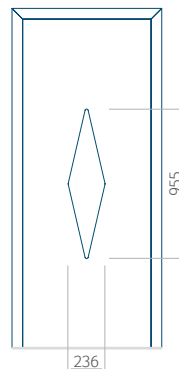

Design senza applicazione INOX