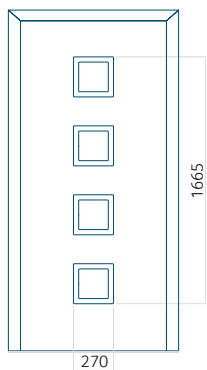

Disegno tecnico

- Vetri anteriori: VSG 33.1 thermofloat
- Vetri centrali: float sabbiato
- Vetri posteriori: thermofloat con canalina calda nera
- Applicazione ad incasso INOX

Dimensione minima del pannello

ALU: 500x2000

Dimensione massima del pannello

ALU: 1400x2600