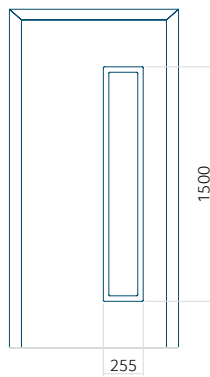

Disegno con
applicazione INOX

Dimensione minima del pannello

PVC: 600x1650

ALU: 600x1650

WOOD: 600x1650

Dimensione massima del pannello

PVC: 900x2150

ALU: 1100x2300

WOOD: 840x2240