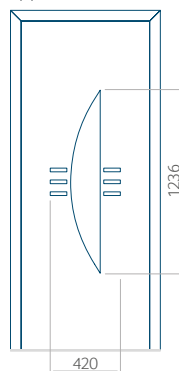

PVC: 900x2150

ALU: 1100x2300

WOOD: 840x2240

Pannello 48

Design senza applicazione INOX

Disegno con applicazione INOX

Dimensione minima del pannello

PVC: 640x1650