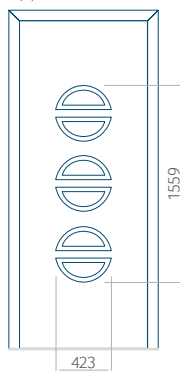

PVC: 570x1650

ALU: 570x1650

WOOD: 570x1650

Dimensione massima del pannello

PVC: 900x2150

ALU: 1100x2300

WOOD: 840x2240

Pannello 10

WOOD: 570x1650

Dimensione massima del pannello

PVC: 900x2150

ALU: 1100x2300

WOOD: 840x2240

Pannello 12

Design senza applicazione INOX

Disegno con applicazione INOX

Dimensione minima del pannello

PVC: 570x1650

ALU: 570x1650

WOOD: 570x1650

Dimensione massima del pannello

PVC: 900x2150

ALU: 1100x2300

WOOD: 840x2240

Pannello 13

Design senza applicazione INOX

Disegno con applicazione INOX

Dimensione minima del pannello	Dimensione massima del pannello
PVC: 570x1650	PVC: 900x2150
ALU: 570x1650	ALU: 1100x2300
WOOD: 570x1650	WOOD: 840x2240