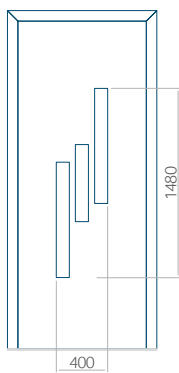

Design senza applicazione INOX