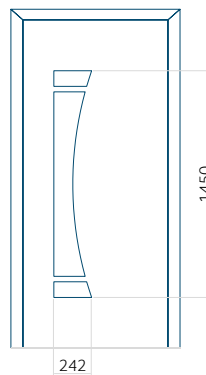

Design senza applicazione INOX