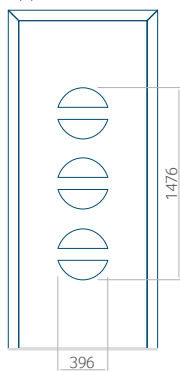

PVC: 570x1650

ALU: 570x1650

WOOD: 570x1650

Dimensione massima del pannello

PVC: 900x2150

ALU: 1100x2300

WOOD: 840x2240

Pannello 10

WOOD: 570x1650

Dimensione massima del pannello

PVC: 900x2150

ALU: 1100x2300

WOOD: 840x2240

Pannello 12

Design senza applicazione INOX

Disegno con applicazione INOX

Dimensione minima del pannello

PVC: 570x1650

ALU: 570x1650

WOOD: 570x1650

Dimensione massima del pannello

PVC: 900x2150

ALU: 1100x2300

WOOD: 840x2240

Pannello 13

Design senza applicazione INOX

Disegno con applicazione INOX

Dimensione minima del pannello	Dimensione massima del pannello
PVC: 570x1650	PVC: 900x2150
ALU: 570x1650	ALU: 1100x2300
WOOD: 570x1650	WOOD: 840x2240