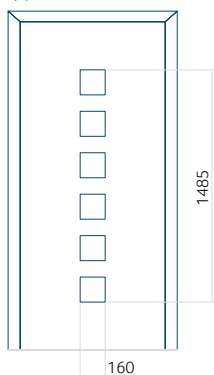

ALU: 370x1650

WOOD: 370x1650

Dimensione massima del pannello

PVC: 900x2150

ALU: 1100x2300

WOOD: 840x2240

Pannello 129

Design senza applicazione INOX