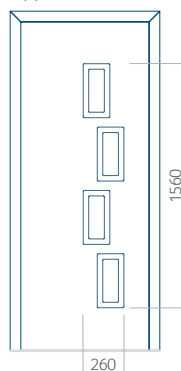

Dimensione massima del pannello

PVC: 900x2150

ALU: 1100x2300

WOOD: 840x2240

Pannello 79

Design senza applicazione INOX

Disegno con applicazione INOX

Dimensione minima del pannello	Dimensione massima del pannello
PVC: 570x1650	PVC: 900x2150
ALU: 570x1650	ALU: 1100x2300
WOOD: 570x1650	WOOD: 840x2240