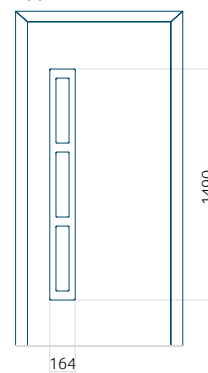

Disegno con applicazione INOX