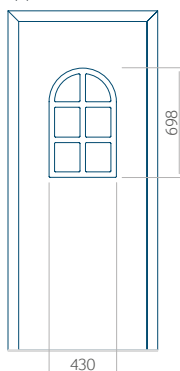

Dimensione massima del pannello

PVC: 900x2150

ALU: 1100x2300

WOOD: 840x2240

Pannello 101

Design senza applicazione INOX

Disegno con applicazione INOX

Dimensione minima del pannello