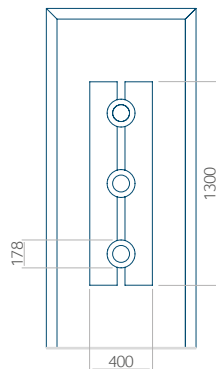

ALU: 1100x2300

WOOD: 840x2240

Pannello 103

Design senza applicazione INOX

Disegno con applicazione INOX

Dimensione minima del pannello	Dimensione massima del pannello
PVC: 570x1650	PVC: 900x2150
ALU: 570x1650	ALU: 1100x2300
WOOD: 570x1650	WOOD: 840x2240