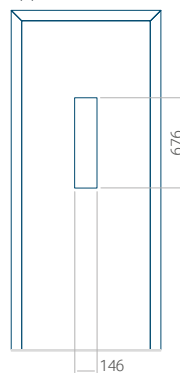

Disegno con applicazione INOX

Dimensione minima del pannello	Dimensione massima del pannello
PVC: 570x1650	PVC: 900x2150
ALU: 570x1650	ALU: 1100x2300
WOOD: 570x1650	WOOD: 840x2240

Pannello 24

Design senza applicazione INOX

Disegno con applicazione INOX

Dimensione minima del pannello	Dimensione massima del pannello
PVC: 590x1650	PVC: 900x2150
ALU: 590x1650	ALU: 1100x2300
WOOD: 590x1650	WOOD: 840x2240

Pannello 25

Design senza applicazione INOX

Disegno con applicazione INOX

Dimensione minima del pannello	Dimensione massima del pannello
PVC: 380x1650	PVC: 900x2150
ALU: 380x1650	ALU: 1100x2300
WOOD: 380x1650	WOOD: 840x2240

Pannello 26

Design senza applicazione INOX

Disegno con applicazione INOX

Dimensione minima del pannello	Dimensione massima del pannello
PVC: 370x1650	PVC: 900x2150
ALU: 370x1650	ALU: 1100x2300
WOOD: 370x1650	WOOD: 840x2240

Pannello 27

Design senza
applicazione INOX