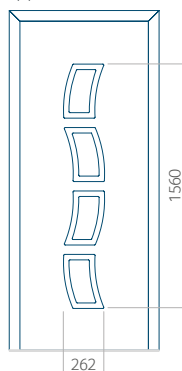

Disegno con
applicazione INOX

Dimensione minima del pannello	Dimensione massima del pannello
PVC: 420x1650	PVC: 900x2150
ALU: 420x1650	ALU: 1100x2300
WOOD: 420x1650	WOOD: 840x2240