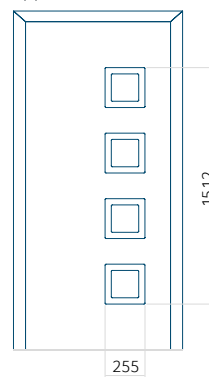

Disegno con applicazione INOX