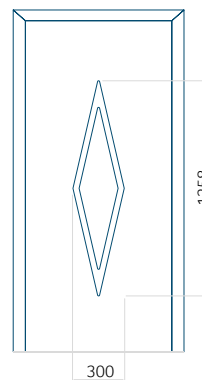

- Vetri anteriori: VSG 33.1 thermofloat
- Vetri centrali: float sabbato
- Vetri posteriori: thermofloat con canalina calda nera
- Applicazione ad incasso INOX

Disegno tecnico