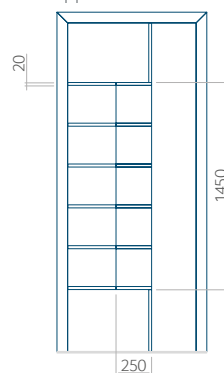

Design senza applicazione INOX