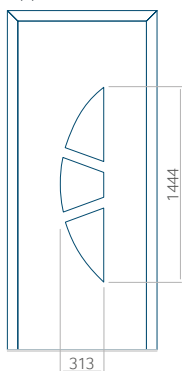

PVC: 570x1650

ALU: 570x1650

WOOD: 570x1650

Dimensione massima del pannello

PVC: 900x2150

ALU: 1100x2300

WOOD: 840x2240

Pannello 10

Disegno con applicazione INOX

Dimensione minima del pannello	Dimensione massima del pannello
PVC: 570x1650	PVC: 900x2150
ALU: 570x1650	ALU: 1100x2300
WOOD: 570x1650	WOOD: 840x2240

Pannello 18

Design senza applicazione INOX

Disegno con applicazione INOX

Dimensione minima del pannello	Dimensione massima del pannello
PVC: 570x1650	PVC: 900x2150
ALU: 570x1650	ALU: 1100x2300
WOOD: 570x1650	WOOD: 840x2240

Pannello 19

Design senza applicazione INOX

Disegno con applicazione INOX

Dimensione minima del pannello	Dimensione massima del pannello
PVC: 570x1750	PVC: 900x2150
ALU: 570x1750	ALU: 1100x2300
WOOD: 570x1750	WOOD: 840x2240

Pannello 20

Design senza applicazione INOX