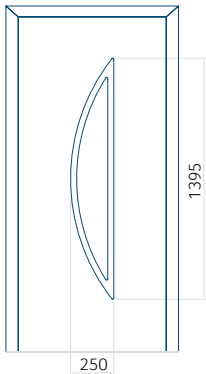

Disegno tecnico

- Vetri anteriori: VSG 33.1 thermofloat
- Vetri centrali: float sabbato
- Vetri posteriori: thermofloat con canalina calda nera
- Applicazione ad incasso INOX

Dimensione minima del pannello

ALU: 600x1900

Dimensione massima del pannello

ALU: 1400x2600