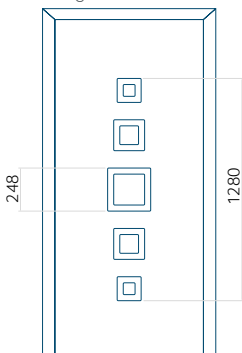

Disegno tecnico