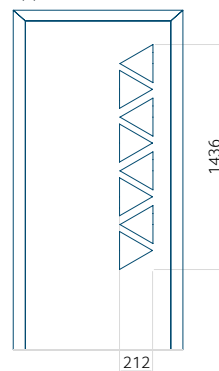

Design senza applicazione INOX