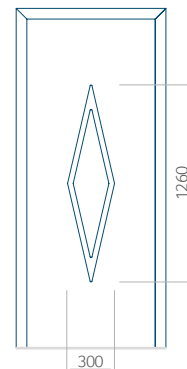

Disegno con applicazione INOX