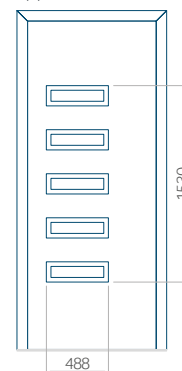

Disegno con applicazione INOX