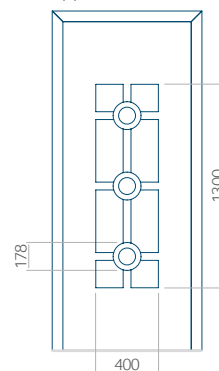

Disegno con applicazione INOX