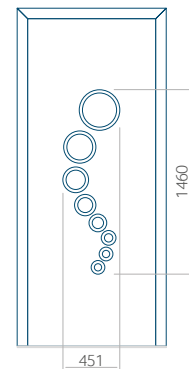

WOOD: 570x1650

Dimensione massima del pannello

PVC: 900x2150

ALU: 1100x2300

WOOD: 840x2240

Pannello 12

Design senza applicazione INOX

Disegno con applicazione INOX