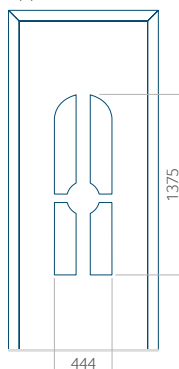

Disegno con applicazione INOX

Dimensione minima del pannello	Dimensione massima del pannello
PVC: 380x1650	PVC: 900x2150
ALU: 380x1650	ALU: 1100x2300
WOOD: 380x1650	WOOD: 840x2240

Pannello 26

Design senza applicazione INOX

Disegno con applicazione INOX

Dimensione minima del pannello	Dimensione massima del pannello
PVC: 370x1650	PVC: 900x2150
ALU: 370x1650	ALU: 1100x2300
WOOD: 370x1650	WOOD: 840x2240

Pannello 27

Design senza
applicazione INOX

Disegno con
applicazione INOX

Dimensione minima del pannello	Dimensione massima del pannello
PVC: 600x1650	PVC: 900x2150
ALU: 600x1650	ALU: 1100x2300
WOOD: 600x1650	WOOD: 840x2240

Pannello 28

Design senza
applicazione INOX