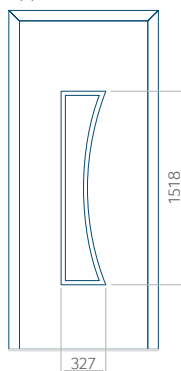

Disegno con applicazione INOX

Dimensione minima del pannello	Dimensione massima del pannello
PVC: 570x1650	PVC: 900x2150
ALU: 570x1650	ALU: 1100x2300
WOOD: 570x1650	WOOD: 840x2240

Pannello 22

Design senza applicazione INOX

Disegno con applicazione INOX

Dimensione minima del pannello	Dimensione massima del pannello
PVC: 570x1650	PVC: 900x2150
ALU: 570x1650	ALU: 1100x2300
WOOD: 570x1650	WOOD: 840x2240

Pannello 23

Design senza applicazione INOX

Disegno con applicazione INOX

Dimensione minima del pannello	Dimensione massima del pannello
PVC: 570x1650	PVC: 900x2150
ALU: 570x1650	ALU: 1100x2300
WOOD: 570x1650	WOOD: 840x2240

Pannello 24

Design senza applicazione INOX