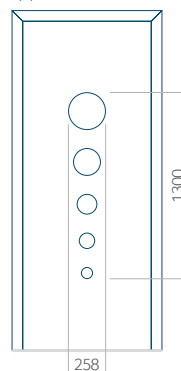

Design senza applicazione INOX