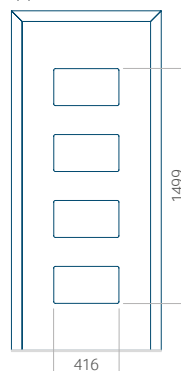

Design senza applicazione INOX