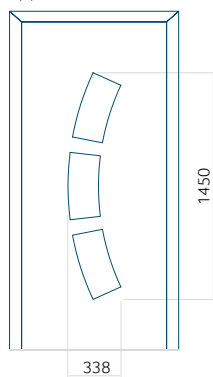

Design senza applicazione INOX