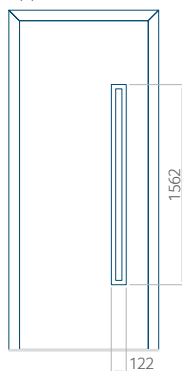

Disegno con applicazione INOX

Dimensione minima del pannello

PVC: 410x1650

ALU: 410x1650

WOOD: 410x1650

Dimensione massima del pannello

PVC: 900x2150

ALU: 1100x2300

WOOD: 840x2240