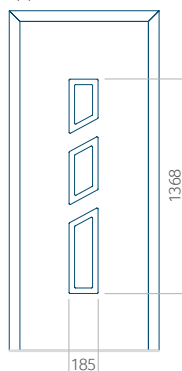

Disegno con applicazione INOX

Dimensione minima del pannello	Dimensione massima del pannello
PVC: 370x1650	PVC: 900x2150
ALU: 370x1650	ALU: 1100x2300
WOOD: 370x1650	WOOD: 840x2240