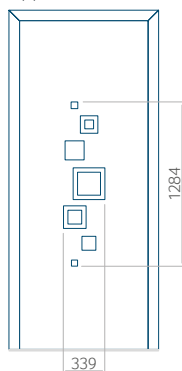

Dimensione massima del pannello

PVC: 900x2150

ALU: 1100x2300

WOOD: 840x2240

Pannello 31

Design senza applicazione INOX

Disegno con applicazione INOX

Dimensione minima del pannello