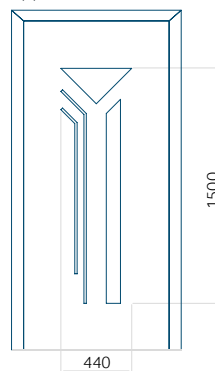

WOOD: 570x1750

Dimensione massima del pannello

PVC: 900x2150

ALU: 1100x2300

WOOD: 840x2240

Pannello 62

Design senza
applicazione INOX

Disegno con
applicazione INOX