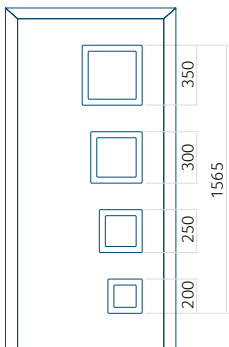

Disegno tecnico

- Vetri anteriori: VSG 33.1 thermofloat
- Vetri centrali: float sabbato
- Vetri posteriori: thermofloat con canalina calda nera
- Applicazione ad incasso INOX

Dimensione minima del pannello

ALU: 801x1900

Dimensione massima del pannello

ALU: 1400x2600