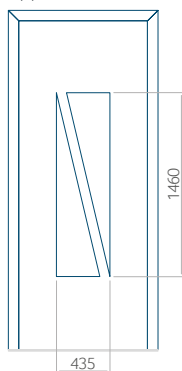

Design senza applicazione INOX