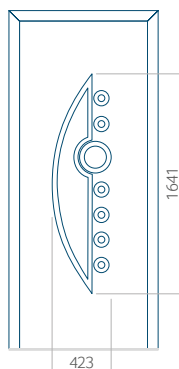

Dimensione massima del pannello

PVC: 900x2150

ALU: 1100x2300

WOOD: 840x2240

Pannello 02

Design senza applicazione INOX

Disegno con applicazione INOX

Dimensione minima del pannello

PVC: 570x1650

ALU: 570x1650

WOOD: 570x1650

Dimensione massima del pannello

PVC: 900x2150

ALU: 1100x2300

WOOD: 840x2240

Pannello 03

Design senza applicazione INOX

Disegno con applicazione INOX

Dimensione minima del pannello	Dimensione massima del pannello
PVC: 570x1750	PVC: 900x2150
ALU: 570x1750	ALU: 1100x2300
WOOD: 570x1750	WOOD: 840x2240