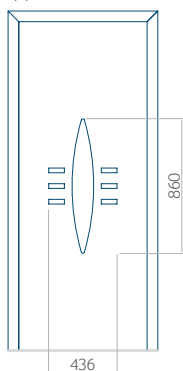

Design senza applicazione INOX