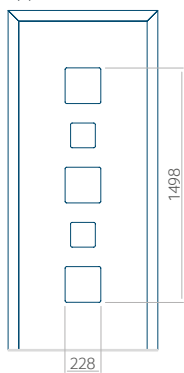

Design senza applicazione INOX