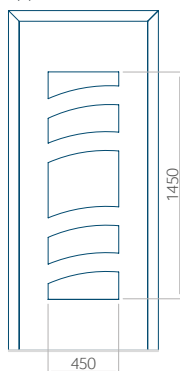

Design senza applicazione INOX