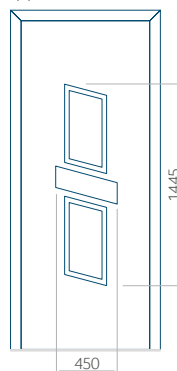

Pannello 67

Design senza
applicazione INOX

Disegno con
applicazione INOX

Dimensione minima del pannello	Dimensione massima del pannello
PVC: 570x1650	PVC: 900x2150
ALU: 570x1650	ALU: 1100x2300
WOOD: 570x1650	WOOD: 840x2240

Pannello 68

Design senza
applicazione INOX

Disegno con
applicazione INOX

Dimensione minima del pannello	Dimensione massima del pannello
PVC: 570x1650	PVC: 900x2150
ALU: 570x1650	ALU: 1100x2300
WOOD: 570x1650	WOOD: 840x2240