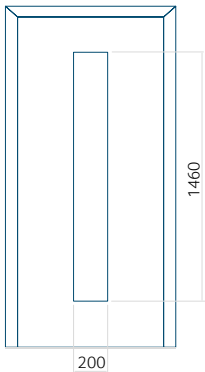

Disegno tecnico

- Vetri anteriori: VSG 33.1 thermofloat
- Vetri centrali: float sabbatiato con strisce trasparenti
- Vetri posteriori: thermofloat con canalina calda nera

Dimensione minima del pannello

ALU: 500x1900

Dimensione massima del pannello

ALU: 1400x2600