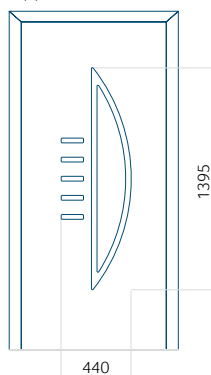

Disegno con applicazione INOX

Dimensione minima del pannello

PVC: 600x1650

ALU: 600x1650

WOOD: 600x1650

Dimensione massima del pannello

PVC: 900x2150

ALU: 1100x2300

WOOD: 840x2240