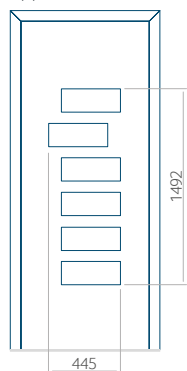

PVC: 900x2150

ALU: 1100x2300

WOOD: 840x2240

Pannello 48

Design senza applicazione INOX

Disegno con applicazione INOX

Dimensione minima del pannello

PVC: 640x1650

ALU: 640x1650

WOOD: 640x1650

Dimensione massima del pannello

PVC: 900x2150

ALU: 1100x2300

WOOD: 840x2240

Pannello 49

Design senza applicazione INOX

Disegno con applicazione INOX

Dimensione minima del pannello	Dimensione massima del pannello
PVC: 590x1650	PVC: 900x2150
ALU: 590x1650	ALU: 1100x2300
WOOD: 590x1650	WOOD: 840x2240

Pannello 50

Design senza applicazione INOX