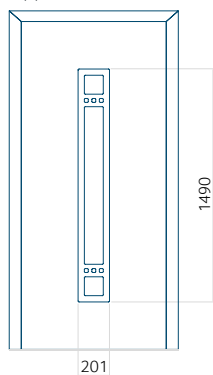

Disegno con applicazione INOX

Dimensione minima del pannello	Dimensione massima del pannello
PVC: 370x1650	PVC: 900x2150
ALU: 370x1650	ALU: 1100x2300
WOOD: 370x1650	WOOD: 840x2240