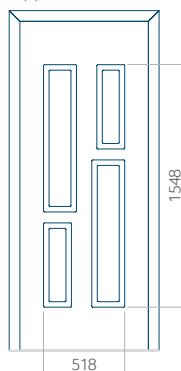

Disegno con applicazione INOX

Dimensione minima del pannello	Dimensione massima del pannello
PVC: 610x1650	PVC: 900x2150
ALU: 610x1650	ALU: 1100x2300
WOOD: 610x1650	WOOD: 840x2240