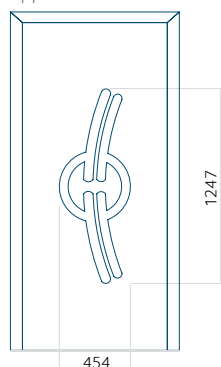

Dimensione massima del pannello

PVC: 900x2150

ALU: 1100x2300

WOOD: 840x2240

Pannello 09

Design senza
applicazione INOX

Disegno con
applicazione INOX

Dimensione minima del pannello

PVC: 570x1650

ALU: 570x1650

WOOD: 570x1650

Dimensione massima del pannello

PVC: 900x2150

ALU: 1100x2300

WOOD: 840x2240

Pannello 10