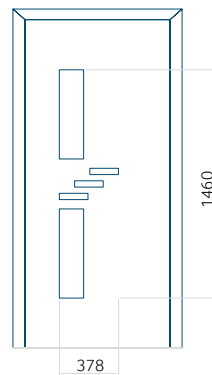

Design senza applicazione INOX