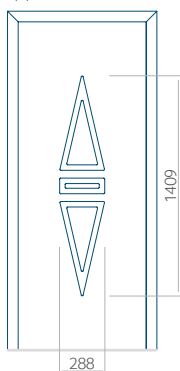

Disegno con applicazione INOX

Dimensione minima del pannello

PVC: 570x1650

ALU: 570x1650

WOOD: 570x1650

Dimensione massima del pannello

PVC: 900x2150

ALU: 1100x2300

WOOD: 840x2240