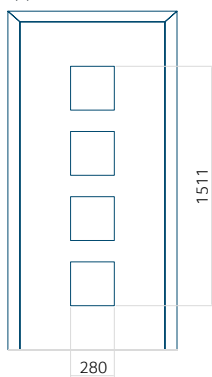

Disegno con applicazione INOX

Dimensione minima del pannello	Dimensione massima del pannello
PVC: 570x1650	PVC: 900x2150
ALU: 570x1650	ALU: 1100x2300
WOOD: 570x1650	WOOD: 840x2240

Pannello 131

Design senza applicazione INOX