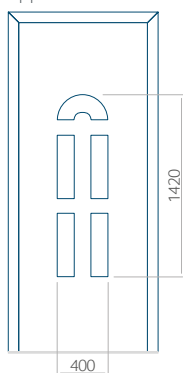

Disegno con applicazione INOX

Dimensione minima del pannello	Dimensione massima del pannello
PVC: 570x1750	PVC: 900x2150
ALU: 570x1750	ALU: 1100x2300
WOOD: 570x1750	WOOD: 840x2240

Pannello 20

Design senza applicazione INOX

Disegno con applicazione INOX

Dimensione minima del pannello	Dimensione massima del pannello
PVC: 660x1650	PVC: 900x2150
ALU: 660x1650	ALU: 1100x2300
WOOD: 660x1650	WOOD: 840x2240

Pannello 21

Design senza applicazione INOX