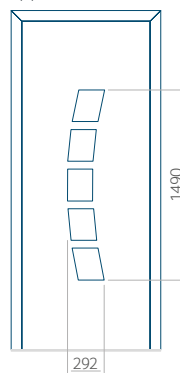

Design senza
applicazione INOX