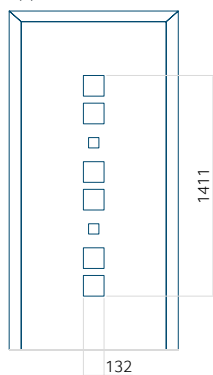

Design senza applicazione INOX