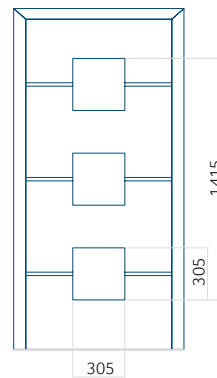

Disegno tecnico