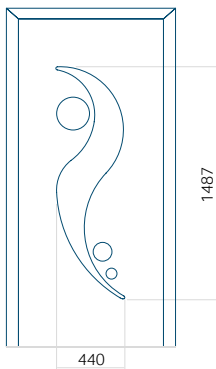

Dimensione massima del pannello

PVC: 900x2150

ALU: 1100x2300

WOOD: 840x2240

Pannello 09

Design senza
applicazione INOX

Disegno con
applicazione INOX

Dimensione minima del pannello

PVC: 570x1650

ALU: 570x1650

WOOD: 570x1650

Dimensione massima del pannello

PVC: 900x2150

ALU: 1100x2300

WOOD: 840x2240

Pannello 10

Design senza
applicazione INOX

Disegno con
applicazione INOX

Dimensione minima del pannello

PVC: 570x1650

ALU: 570x1650

WOOD: 570x1650

Dimensione massima del pannello

PVC: 900x2150

ALU: 1100x2300

WOOD: 840x2240

Pannello 11

Design senza applicazione INOX

Disegno con applicazione INOX

Dimensione minima del pannello

PVC: 570x1650

ALU: 570x1650