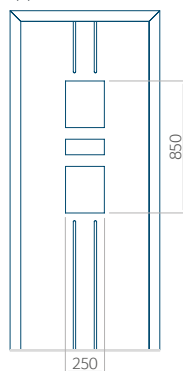

Design senza applicazione INOX