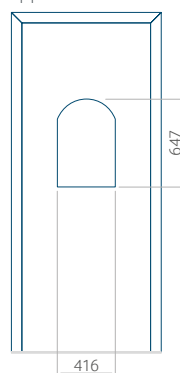

Disegno con applicazione INOX

Dimensione minima del pannello	Dimensione massima del pannello
PVC: 570x1650	PVC: 900x2150
ALU: 570x1650	ALU: 1100x2300
WOOD: 570x1650	WOOD: 840x2240

Pannello 22

Design senza applicazione INOX

Disegno con applicazione INOX

Dimensione minima del pannello	Dimensione massima del pannello
PVC: 570x1650	PVC: 900x2150
ALU: 570x1650	ALU: 1100x2300
WOOD: 570x1650	WOOD: 840x2240

Pannello 23

Design senza applicazione INOX