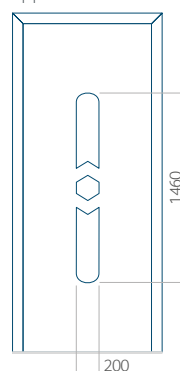

Pannello 05

Design senza applicazione INOX

Disegno con applicazione INOX

Dimensione minima del pannello

PVC: 590x1650

ALU: 590x1650

WOOD: 590x1650

Dimensione massima del pannello

PVC: 900x2150

ALU: 1100x2300

WOOD: 840x2240

Pannello 06

Design senza applicazione INOX

Disegno con applicazione INOX

Dimensione minima del pannello

PVC: 370x1650