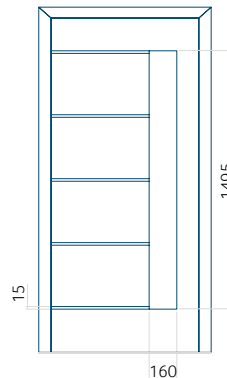

Disegno tecnico