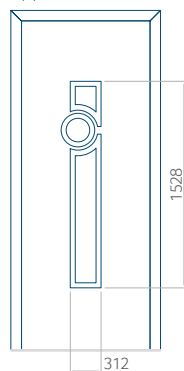

ALU: 1100x2300

WOOD: 840x2240

Pannello 33

Design senza
applicazione INOX

Disegno con
applicazione INOX

Dimensione minima del pannello	Dimensione massima del pannello
PVC: 570x1650	PVC: 900x2150
ALU: 570x1650	ALU: 1100x2300
WOOD: 570x1650	WOOD: 840x2240