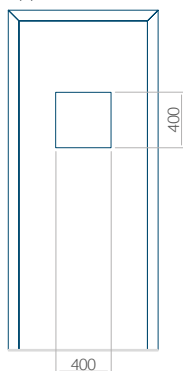

ALU: 570x1650

WOOD: 570x1650

Dimensione massima del pannello

PVC: 900x2150

ALU: 1100x2300

WOOD: 840x2240

Pannello 37

Design senza applicazione INOX