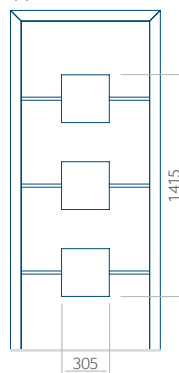

Design senza applicazione INOX