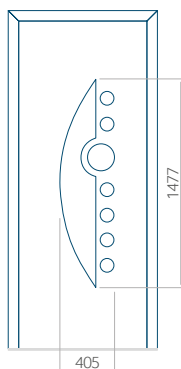

Design senza applicazione INOX

Disegno con applicazione INOX

Dimensione minima del pannello	Dimensione massima del pannello
PVC: 570x1750	PVC: 900x2150
ALU: 570x1750	ALU: 1100x2300
WOOD: 570x1750	WOOD: 840x2240