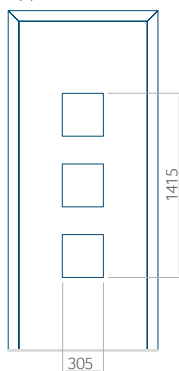

Disegno con applicazione INOX

Dimensione minima del pannello	Dimensione massima del pannello
PVC: 590x1650	PVC: 900x2150
ALU: 590x1650	ALU: 1100x2300
WOOD: 590x1650	WOOD: 840x2240

Pannello 50

Design senza applicazione INOX

Disegno con applicazione INOX

Dimensione minima del pannello	Dimensione massima del pannello
PVC: 450x1650	PVC: 900x2150
ALU: 450x1650	ALU: 1100x2300
WOOD: 450x1650	WOOD: 840x2240

Pannello 51

Design senza applicazione INOX

Disegno con applicazione INOX

Dimensione minima del pannello	Dimensione massima del pannello
PVC: 570x1650	PVC: 900x2150
ALU: 570x1650	ALU: 1100x2300
WOOD: 570x1650	WOOD: 840x2240

Pannello 52

Design senza applicazione INOX