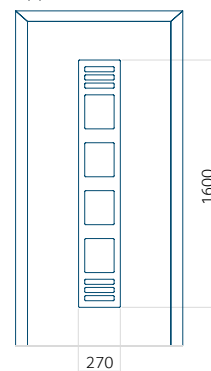

Disegno con applicazione INOX