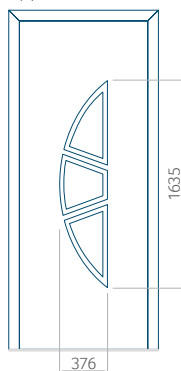

Disegno con applicazione INOX

Dimensione minima del pannello	Dimensione massima del pannello
PVC: 570x1650	PVC: 900x2150
ALU: 570x1650	ALU: 1100x2300
WOOD: 570x1650	WOOD: 840x2240

Pannello 18

Design senza applicazione INOX

Disegno con applicazione INOX

Dimensione minima del pannello	Dimensione massima del pannello
PVC: 570x1650	PVC: 900x2150
ALU: 570x1650	ALU: 1100x2300
WOOD: 570x1650	WOOD: 840x2240

Pannello 19

Design senza applicazione INOX

Disegno con applicazione INOX

Dimensione minima del pannello	Dimensione massima del pannello
PVC: 570x1750	PVC: 900x2150
ALU: 570x1750	ALU: 1100x2300
WOOD: 570x1750	WOOD: 840x2240

Pannello 20

Design senza applicazione INOX