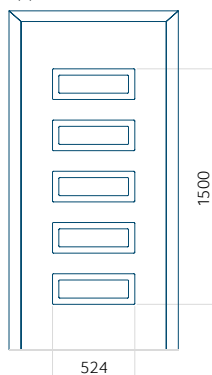

Disegno con applicazione INOX

Dimensione minima del pannello	Dimensione massima del pannello
PVC: 615x1650	PVC: 900x2150
ALU: 615x1650	ALU: 1100x2300
WOOD: 615x1650	WOOD: 840x2240