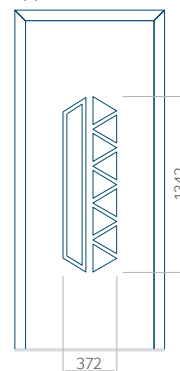

WOOD: 840x2240

Pannello 38

Design senza applicazione INOX

Disegno con applicazione INOX

Dimensione minima del pannello

PVC: 570x1650

ALU: 570x1650

WOOD: 570x1650