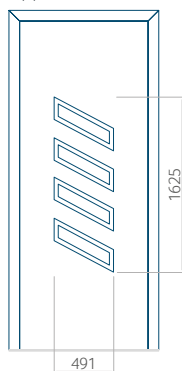

Disegno con
applicazione INOX

Dimensione minima del pannello	Dimensione massima del pannello
PVC: 580x1750	PVC: 900x2150
ALU: 580x1750	ALU: 1100x2300
WOOD: 580x1750	WOOD: 840x2240