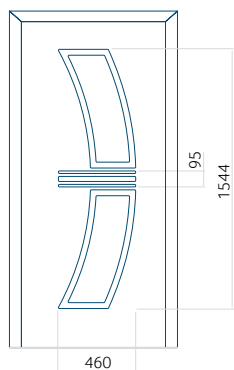

Disegno tecnico

- Vetri anteriori: VSG 33.1 thermofloat
- Vetri centrali: float sabbaiato
- Vetri posteriori: thermofloat con canalina calda nera
- Applicazione ad incasso INOX

Dimensione minima del pannello

ALU: 700x2000

Dimensione massima del pannello

ALU: 1400x2600