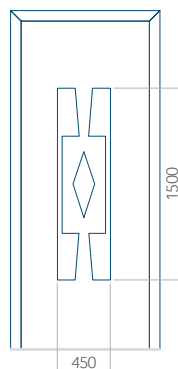

Dimensione massima del pannello

PVC: 900x2150

ALU: 1100x2300

WOOD: 840x2240

Pannello 02

Design senza applicazione INOX

Disegno con applicazione INOX

Dimensione minima del pannello

PVC: 570x1650

ALU: 570x1650

WOOD: 570x1650

Dimensione massima del pannello

PVC: 900x2150

ALU: 1100x2300

WOOD: 840x2240

Pannello 03

Design senza applicazione INOX

Disegno con applicazione INOX

Dimensione minima del pannello	Dimensione massima del pannello
PVC: 570x1750	PVC: 900x2150
ALU: 570x1750	ALU: 1100x2300
WOOD: 570x1750	WOOD: 840x2240

Pannello 04

Design senza applicazione INOX

Disegno con applicazione INOX

Dimensione minima del pannello	Dimensione massima del pannello
PVC: 590x1650	PVC: 900x2150
ALU: 590x1650	ALU: 1100x2300
WOOD: 590x1650	WOOD: 840x2240