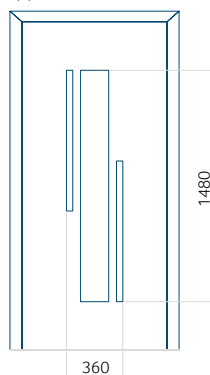

Disegno con applicazione INOX

Dimensione minima del pannello	Dimensione massima del pannello
PVC: 370x1650	PVC: 900x2150
ALU: 370x1650	ALU: 1100x2300
WOOD: 370x1650	WOOD: 840x2240

Pannello 130

Design senza applicazione INOX