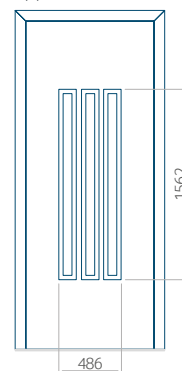

Disegno con applicazione INOX

Dimensione minima del pannello	Dimensione massima del pannello
PVC: 570x1650	PVC: 900x2150
ALU: 570x1650	ALU: 1100x2300
WOOD: 570x1650	WOOD: 840x2240

Pannello 23

Design senza applicazione INOX

Disegno con applicazione INOX

Dimensione minima del pannello	Dimensione massima del pannello
PVC: 570x1650	PVC: 900x2150
ALU: 570x1650	ALU: 1100x2300
WOOD: 570x1650	WOOD: 840x2240

Pannello 24

Design senza applicazione INOX

Disegno con applicazione INOX

Dimensione minima del pannello	Dimensione massima del pannello
PVC: 590x1650	PVC: 900x2150
ALU: 590x1650	ALU: 1100x2300
WOOD: 590x1650	WOOD: 840x2240

Pannello 25

Design senza applicazione INOX