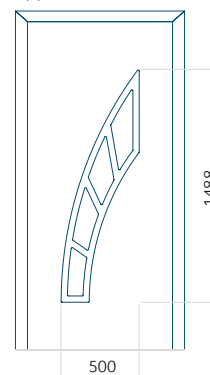

Disegno con applicazione INOX