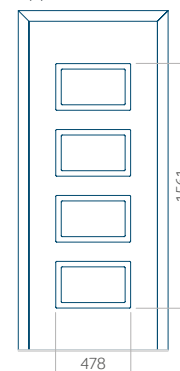

Disegno con applicazione INOX