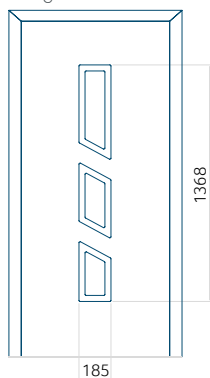

Disegno tecnico

- Vetri anteriori: VSG 33.1 thermofloat
- Vetri centrali: float sabbiato
- Vetri posteriori: thermofloat con canalina calda nera
- Applicazione ad incasso INOX

Dimensione minima del pannello

ALU: 550x1900

Dimensione massima del pannello

ALU: 1400x2600