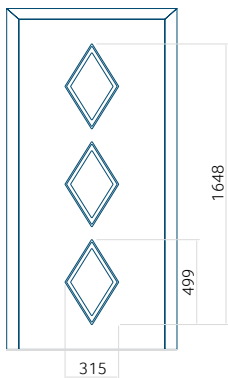

Disegno tecnico

- Vetri anteriori: VSG 33.1 thermofloat
- Vetri centrali: float sabbato
- Vetri posteriori: thermofloat con canalina calda nera
- Cornice fresata intorno alla vetrata

Dimensione minima del pannello	Dimensione massima del pannello
ALU: 600x2000	ALU: 1400x2600