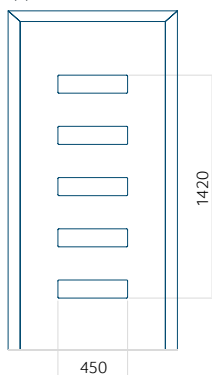

Design senza applicazione INOX