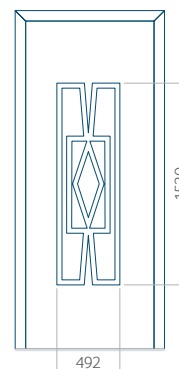

Dimensione massima del pannello

PVC: 900x2150

ALU: 1100x2300

WOOD: 840x2240

Pannello 02

Design senza applicazione INOX

Disegno con applicazione INOX

Dimensione minima del pannello

PVC: 570x1650

ALU: 570x1650

WOOD: 570x1650

Dimensione massima del pannello

PVC: 900x2150

ALU: 1100x2300

WOOD: 840x2240

Pannello 03

Design senza applicazione INOX

Disegno con applicazione INOX

Dimensione minima del pannello	Dimensione massima del pannello
PVC: 570x1750	PVC: 900x2150
ALU: 570x1750	ALU: 1100x2300
WOOD: 570x1750	WOOD: 840x2240

Pannello 04

Design senza applicazione INOX

Disegno con applicazione INOX

Dimensione minima del pannello	Dimensione massima del pannello
PVC: 590x1650	PVC: 900x2150
ALU: 590x1650	ALU: 1100x2300
WOOD: 590x1650	WOOD: 840x2240