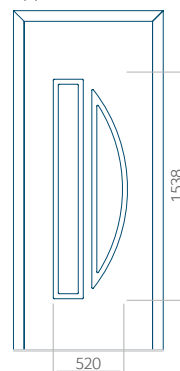

Disegno con
applicazione INOX