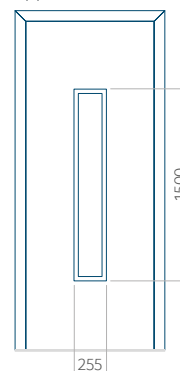

Disegno con applicazione INOX

Dimensione minima del pannello	Dimensione massima del pannello
PVC: 620x1650	PVC: 900x2150
ALU: 620x1650	ALU: 1100x2300
WOOD: 620x1650	WOOD: 840x2240

Pannello 53

Design senza applicazione INOX

Disegno con applicazione INOX

Dimensione minima del pannello	Dimensione massima del pannello
PVC: 640x1650	PVC: 900x2150
ALU: 640x1650	ALU: 1100x2300
WOOD: 640x1650	WOOD: 840x2240

Pannello 54

Design senza applicazione INOX

Disegno con applicazione INOX

Dimensione minima del pannello	Dimensione massima del pannello
PVC: 370x1650	PVC: 900x2150
ALU: 370x1650	ALU: 1100x2300
WOOD: 370x1650	WOOD: 840x2240

Pannello 55

Design senza
applicazione INOX