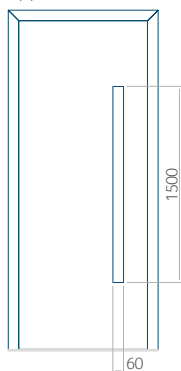

Disegno con
applicazione INOX

Dimensione minima del pannello	Dimensione massima del pannello
PVC: 600x1650	PVC: 900x2150
ALU: 600x1650	ALU: 1100x2300
WOOD: 600x1650	WOOD: 840x2240

Pannello 28

Design senza
applicazione INOX

Disegno con
applicazione INOX

Dimensione minima del pannello	Dimensione massima del pannello
PVC: 410x1650	PVC: 900x2150
ALU: 410x1650	ALU: 1100x2300
WOOD: 410x1650	WOOD: 840x2240

Pannello 29

Design senza applicazione INOX

Disegno con applicazione INOX

Dimensione minima del pannello

PVC: 410x1650

ALU: 410x1650

WOOD: 410x1650

Dimensione massima del pannello

PVC: 900x2150

ALU: 1100x2300