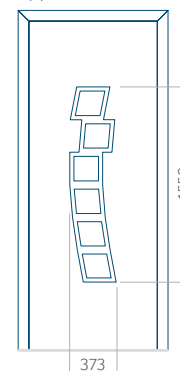

PVC: 900x2150

ALU: 1100x2300

WOOD: 840x2240

Pannello 36

Design senza applicazione INOX

Disegno con applicazione INOX

Dimensione minima del pannello

PVC: 570x1650