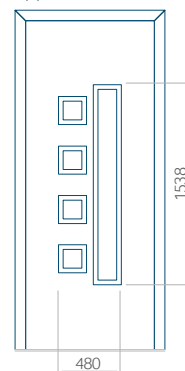

Disegno con applicazione INOX