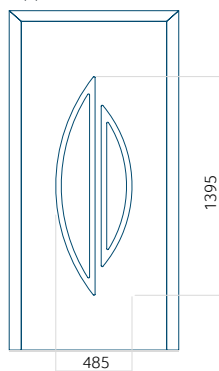

Disegno con applicazione INOX

Dimensione minima del pannello	Dimensione massima del pannello
PVC: 570x1650	PVC: 900x2150
ALU: 570x1650	ALU: 1100x2300
WOOD: 570x1650	WOOD: 840x2240