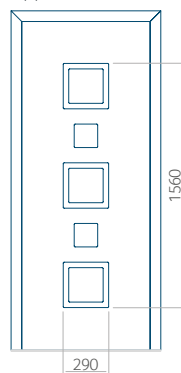

Disegno con applicazione INOX

Dimensione minima del pannello	Dimensione massima del pannello
PVC: 380x1650	PVC: 900x2150
ALU: 380x1650	ALU: 1100x2300
WOOD: 380x1650	WOOD: 840x2240