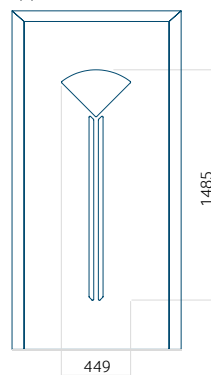

Design senza applicazione INOX