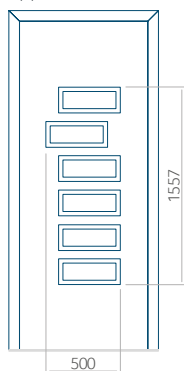

ALU: 640x1650

WOOD: 640x1650

Dimensione massima del pannello

PVC: 900x2150

ALU: 1100x2300

WOOD: 840x2240

Pannello 49

Design senza applicazione INOX

Disegno con applicazione INOX

Dimensione minima del pannello	Dimensione massima del pannello
PVC: 590x1650	PVC: 900x2150
ALU: 590x1650	ALU: 1100x2300
WOOD: 590x1650	WOOD: 840x2240

Pannello 50

Design senza applicazione INOX