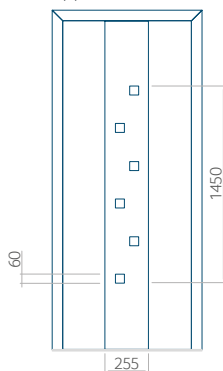

Design senza
applicazione INOX