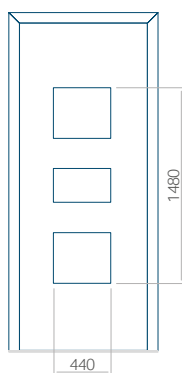

ALU: 370x1650

WOOD: 370x1650

Dimensione massima del pannello

PVC: 900x2150

ALU: 1100x2300

WOOD: 840x2240

Pannello 07

Design senza applicazione INOX

Disegno con applicazione INOX

Dimensione minima del pannello

PVC: 570x1650

ALU: 570x1650

WOOD: 570x1650

Dimensione massima del pannello

PVC: 900x2150

ALU: 1100x2300