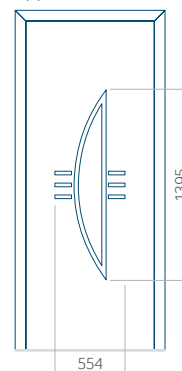

PVC: 900x2150

ALU: 1100x2300

WOOD: 840x2240

Pannello 48

Design senza applicazione INOX

Disegno con applicazione INOX

Dimensione minima del pannello

PVC: 640x1650