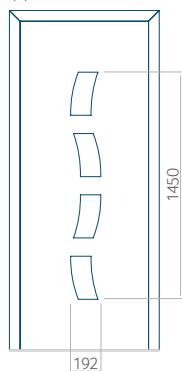

Design senza
applicazione INOX