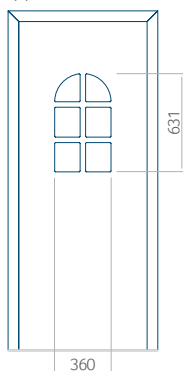

Dimensione massima del pannello

PVC: 900x2150

ALU: 1100x2300

WOOD: 840x2240

Pannello 101

Design senza applicazione INOX

Disegno con applicazione INOX

Dimensione minima del pannello