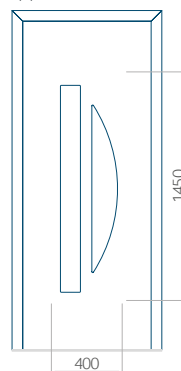

Design senza
applicazione INOX