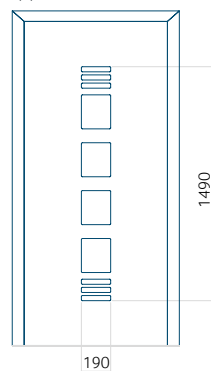

Design senza applicazione INOX