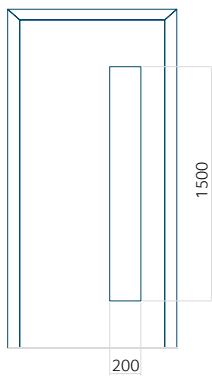

Design senza
applicazione INOX