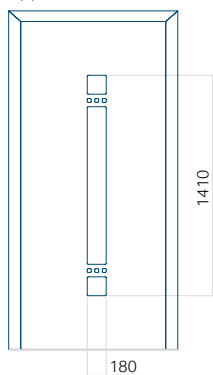

Design senza applicazione INOX