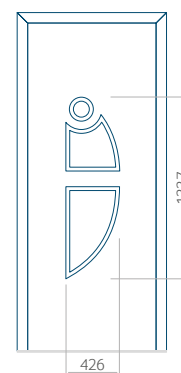

Disegno con applicazione INOX

Dimensione minima del pannello

PVC: 570x1650

ALU: 570x1650

WOOD: 570x1650

Dimensione massima del pannello

PVC: 900x2150

ALU: 1100x2300

WOOD: 840x2240

Pannello 08

Design senza applicazione INOX

Disegno con applicazione INOX

Dimensione minima del pannello

PVC: 570x1650

ALU: 570x1650

WOOD: 570x1650

Dimensione massima del pannello

PVC: 900x2150

ALU: 1100x2300

WOOD: 840x2240

Pannello 09

Design senza
applicazione INOX

Disegno con
applicazione INOX

Dimensione minima del pannello