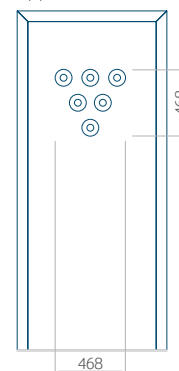

PVC: 900x2150

ALU: 1100x2300

WOOD: 840x2240

Pannello 76

Design senza
applicazione INOX

Disegno con
applicazione INOX

Dimensione minima del pannello

PVC: 570x1650