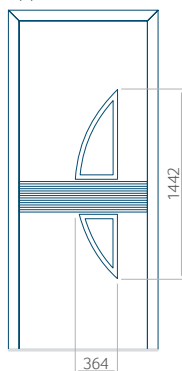

WOOD: 840x2240

Pannello 58

Design senza applicazione INOX

Disegno con applicazione INOX

Dimensione minima del pannello

PVC: 300x1650

ALU: 300x1650

WOOD: 300x1650

Dimensione massima del pannello

PVC: 900x2150

ALU: 1100x2300

WOOD: 840x2240

Pannello 59

Design senza
applicazione INOX

Disegno con
applicazione INOX

Dimensione minima del pannello