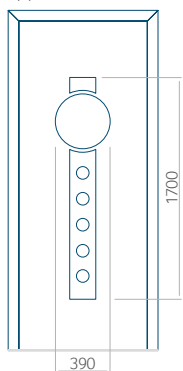

Design senza
applicazione INOX