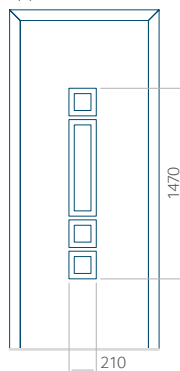

Waterdrop

Pannello 01

Design senza applicazione INOX

Disegno con applicazione INOX

Dimensione minima del pannello

PVC: 370x1650

ALU: 370x1650

WOOD: 370x1650

Dimensione massima del pannello

PVC: 900x2150

ALU: 1100x2300

WOOD: 840x2240

Pannello 02

Design senza applicazione INOX

Disegno con applicazione INOX

Dimensione minima del pannello