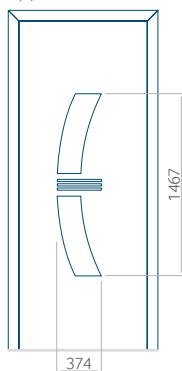

Design senza applicazione INOX