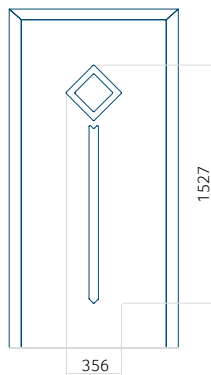

Disegno con applicazione INOX

Dimensione minima del pannello

PVC: 570x1650

ALU: 570x1650

WOOD: 570x1650

Dimensione massima del pannello

PVC: 900x2150

ALU: 1100x2300

WOOD: 840x2240