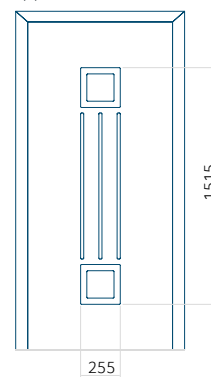

WOOD: 840x2240

Pannello 132

Design senza applicazione INOX

Disegno con applicazione INOX

Dimensione minima del pannello

PVC: 570x1650

ALU: 570x1650

WOOD: 570x1650