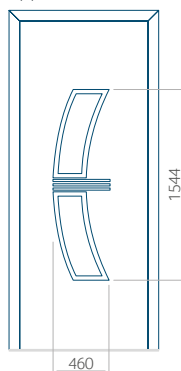

Pannello 45

Design senza applicazione INOX

Disegno con applicazione INOX

Dimensione minima del pannello	Dimensione massima del pannello
PVC: 600x1650	PVC: 900x2150
ALU: 600x1650	ALU: 1100x2300
WOOD: 600x1650	WOOD: 840x2240

Pannello 46

Design senza applicazione INOX

Disegno con applicazione INOX

Dimensione minima del pannello	Dimensione massima del pannello
PVC: 570x1650	PVC: 900x2150
ALU: 570x1650	ALU: 1100x2300
WOOD: 570x1650	WOOD: 840x2240

Pannello 47

Design senza applicazione INOX

Disegno con applicazione INOX

Dimensione minima del pannello

PVC: 570x1650

ALU: 570x1650

WOOD: 570x1650

Dimensione massima del pannello