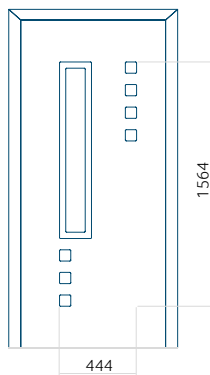

Dimensione massima del pannello

PVC: 900x2150

ALU: 1100x2300

WOOD: 840x2240

Pannello 133

Design senza applicazione INOX

Disegno con applicazione INOX

Dimensione minima del pannello