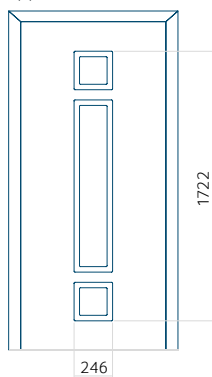

Disegno con applicazione INOX

Dimensione minima del pannello	Dimensione massima del pannello
PVC: 370x1812	PVC: 900x2150
ALU: 370x1812	ALU: 1100x2300
WOOD: 370x1812	WOOD: 840x2240