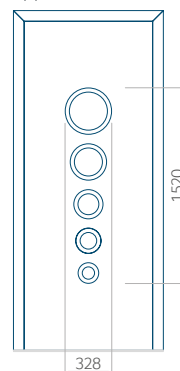

WOOD: 840x2240

Pannello 78

Design senza applicazione INOX

Disegno con applicazione INOX

Dimensione minima del pannello

PVC: 570x1650

ALU: 570x1650

WOOD: 570x1650