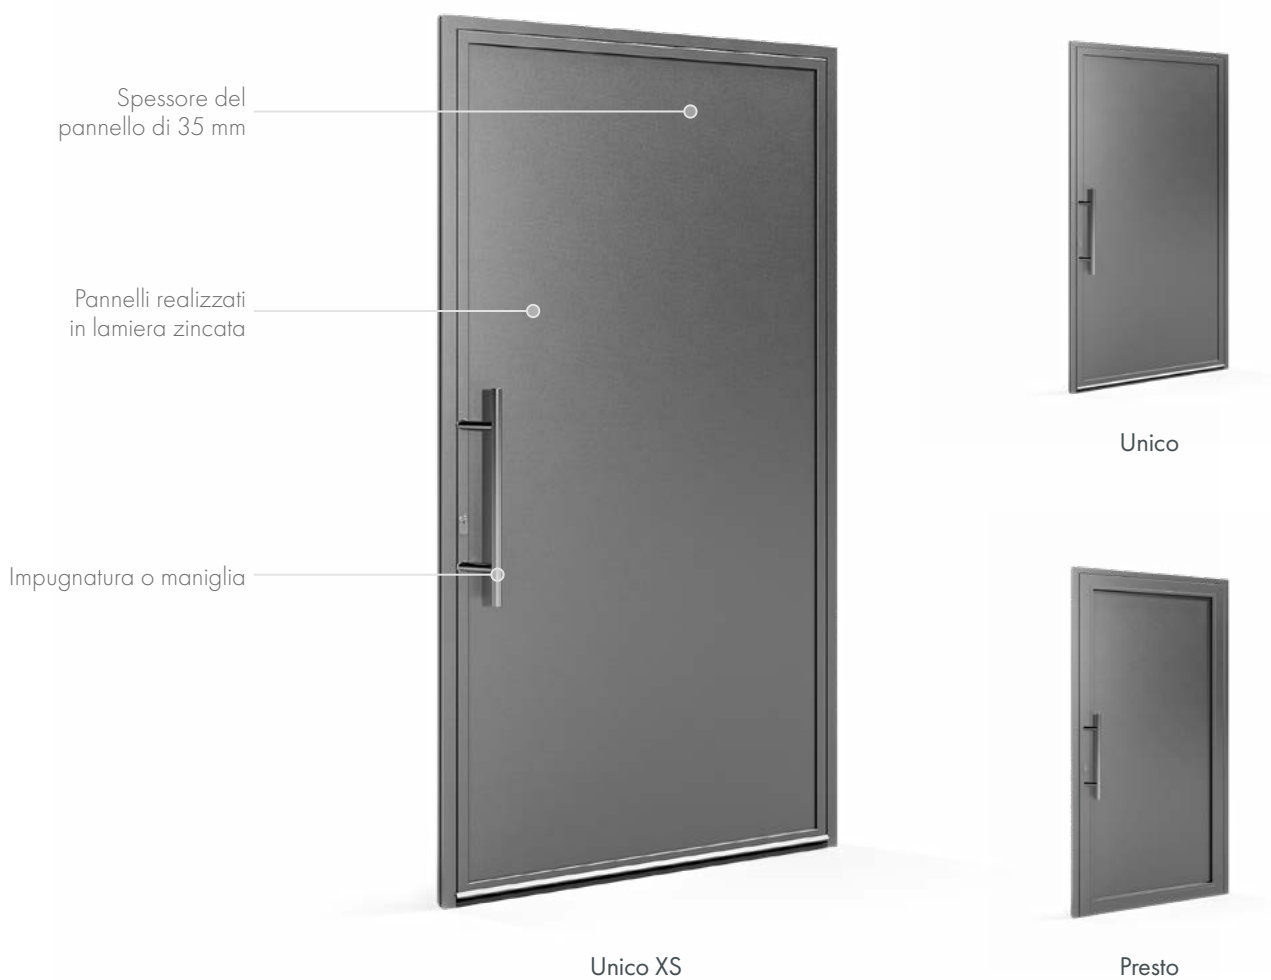

Porte in acciaio

Le porte in acciaio si basano su profili utilizzati anche nei sistemi di finestre. Combinano un design notevole con una resistenza superiore alla media. L'isolamento è garantito da un riempimento sotto forma di polistirene espanso XPS o OSB ad alta resistenza. Costruiti in acciaio zincato, i pannelli si adattano perfettamente allo stile minimalista dell'architettura contemporanea.