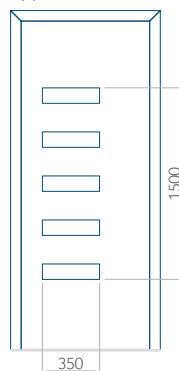

Disegno con applicazione INOX

Dimensione minima del pannello	Dimensione massima del pannello
PVC: 570x1650	PVC: 900x2150
ALU: 570x1650	ALU: 1100x2300
WOOD: 570x1650	WOOD: 840x2240

Pannello 19

Design senza applicazione INOX

Disegno con applicazione INOX

Dimensione minima del pannello	Dimensione massima del pannello
PVC: 570x1750	PVC: 900x2150
ALU: 570x1750	ALU: 1100x2300
WOOD: 570x1750	WOOD: 840x2240

Pannello 20

Design senza applicazione INOX

Disegno con applicazione INOX

Dimensione minima del pannello	Dimensione massima del pannello
PVC: 660x1650	PVC: 900x2150
ALU: 660x1650	ALU: 1100x2300
WOOD: 660x1650	WOOD: 840x2240

Pannello 21

Design senza applicazione INOX