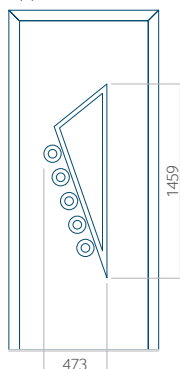

ALU: 600x1650

WOOD: 600x1650

Dimensione massima del pannello

PVC: 900x2150

ALU: 1100x2300

WOOD: 840x2240

Pannello 17

Design senza applicazione INOX

Disegno con applicazione INOX

Dimensione minima del pannello	Dimensione massima del pannello
PVC: 570x1650	PVC: 900x2150
ALU: 570x1650	ALU: 1100x2300
WOOD: 570x1650	WOOD: 840x2240

Pannello 18

Design senza applicazione INOX