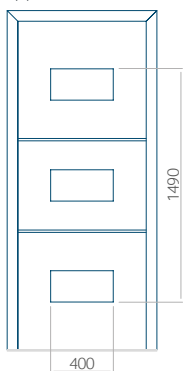

ALU: 370x1650

WOOD: 370x1650

Dimensione massima del pannello

PVC: 900x2150

ALU: 1100x2300

WOOD: 840x2240

Pannello 99

Design senza applicazione INOX