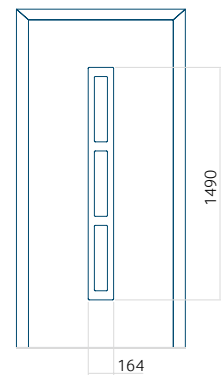

PVC: 900x2150

ALU: 1100x2300

WOOD: 840x2240

Pannello 128

Design senza applicazione INOX

Disegno con applicazione INOX

Dimensione minima del pannello

PVC: 370x1650