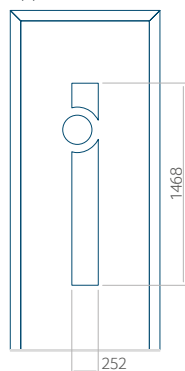

Design senza applicazione INOX

Disegno con applicazione INOX

Dimensione minima del pannello

PVC: 570x1650

ALU: 570x1650

WOOD: 570x1650

Dimensione massima del pannello

PVC: 900x2150

ALU: 1100x2300

WOOD: 840x2240

Pannello 33

Design senza
applicazione INOX

Disegno con
applicazione INOX

Dimensione minima del pannello	Dimensione massima del pannello
PVC: 570x1650	PVC: 900x2150
ALU: 570x1650	ALU: 1100x2300
WOOD: 570x1650	WOOD: 840x2240