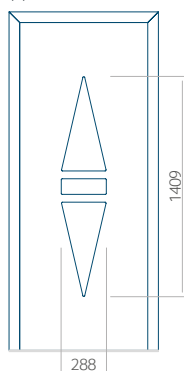

Design senza applicazione INOX