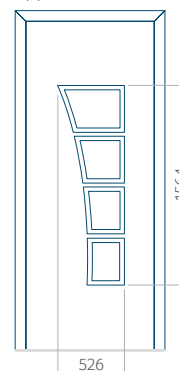

Disegno con applicazione INOX