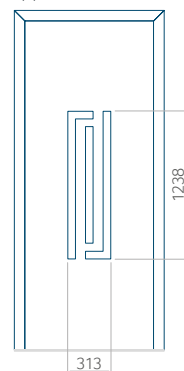

ALU: 1100x2300

WOOD: 840x2240

Pannello 33

Design senza
applicazione INOX

Disegno con
applicazione INOX

Dimensione minima del pannello	Dimensione massima del pannello
PVC: 570x1650	PVC: 900x2150
ALU: 570x1650	ALU: 1100x2300
WOOD: 570x1650	WOOD: 840x2240

Pannello 34

Design senza
applicazione INOX

Disegno con
applicazione INOX

Dimensione minima del pannello	Dimensione massima del pannello
PVC: 570x1650	PVC: 900x2150
ALU: 570x1650	ALU: 1100x2300
WOOD: 570x1650	WOOD: 840x2240