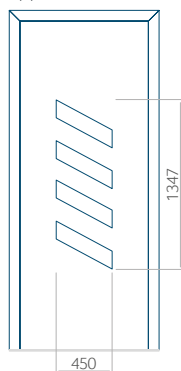

Design senza
applicazione INOX