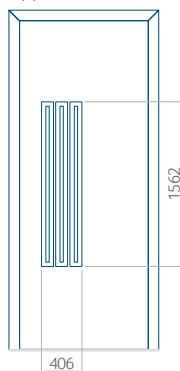

Dimensione massima del pannello

PVC: 900x2150

ALU: 1100x2300

WOOD: 840x2240

Pannello 39

Design senza applicazione INOX

Disegno con applicazione INOX

Dimensione minima del pannello