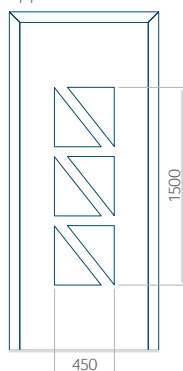

Design senza applicazione INOX

Disegno con applicazione INOX

Dimensione minima del pannello	Dimensione massima del pannello
PVC: 570x1750	PVC: 900x2150
ALU: 570x1750	ALU: 1100x2300
WOOD: 570x1750	WOOD: 840x2240

Pannello 04

Design senza applicazione INOX

Disegno con applicazione INOX

Dimensione minima del pannello	Dimensione massima del pannello
PVC: 590x1650	PVC: 900x2150
ALU: 590x1650	ALU: 1100x2300
WOOD: 590x1650	WOOD: 840x2240

Pannello 05

Design senza applicazione INOX

Disegno con applicazione INOX

Dimensione minima del pannello

PVC: 590x1650

ALU: 590x1650

WOOD: 590x1650

Dimensione massima del pannello