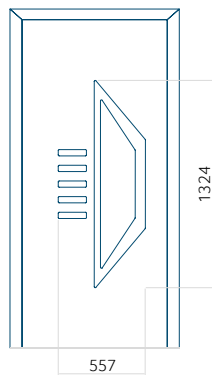

Disegno con applicazione INOX

Dimensione minima del pannello	Dimensione massima del pannello
PVC: 650x1650	PVC: 900x2150
ALU: 650x1650	ALU: 1100x2300
WOOD: 650x1650	WOOD: 840x2240