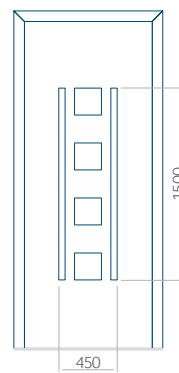

PVC: 900x2150

ALU: 1100x2300

WOOD: 840x2240

Pannello 16

Design senza applicazione INOX

Disegno con applicazione INOX

Dimensione minima del pannello

PVC: 600x1650