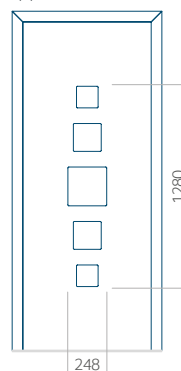

PVC: 900x2150

ALU: 1100x2300

WOOD: 840x2240

Pannello 106

Design senza applicazione INOX

Disegno con applicazione INOX

Dimensione minima del pannello

PVC: 370x1650