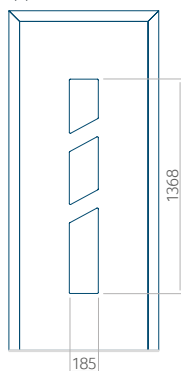

Design senza applicazione INOX