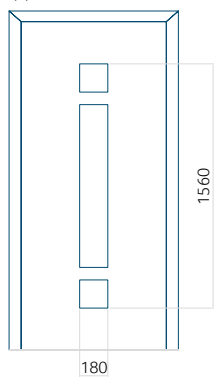

Design senza applicazione INOX