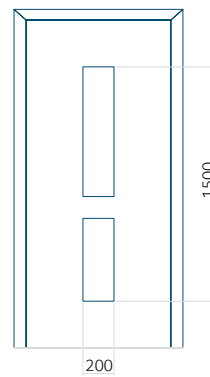

WOOD: 600x1650

Dimensione massima del pannello

PVC: 900x2150

ALU: 1100x2300

WOOD: 840x2240

Pannello 136

Design senza
applicazione INOX

Disegno con
applicazione INOX