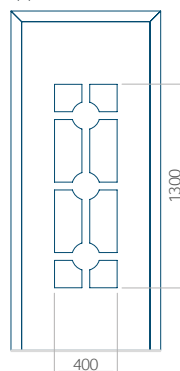

Design senza applicazione INOX