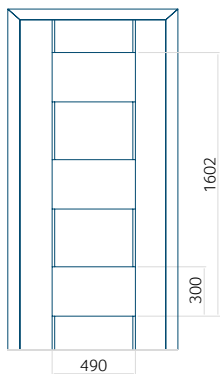

Disegno tecnico

- Vetri anteriori: VSG 33.1 thermofloat
- Vetri centrali: float sabbato
- Vetri posteriori: thermofloat con canalina calda nera
- Applicazione ad incasso INOX

Dimensione minima del pannello

ALU: 720x2000

Dimensione massima del pannello

ALU: 1400x2600