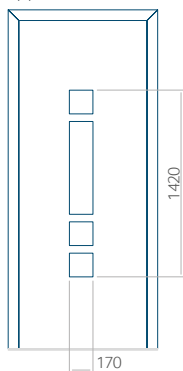

Design senza applicazione INOX