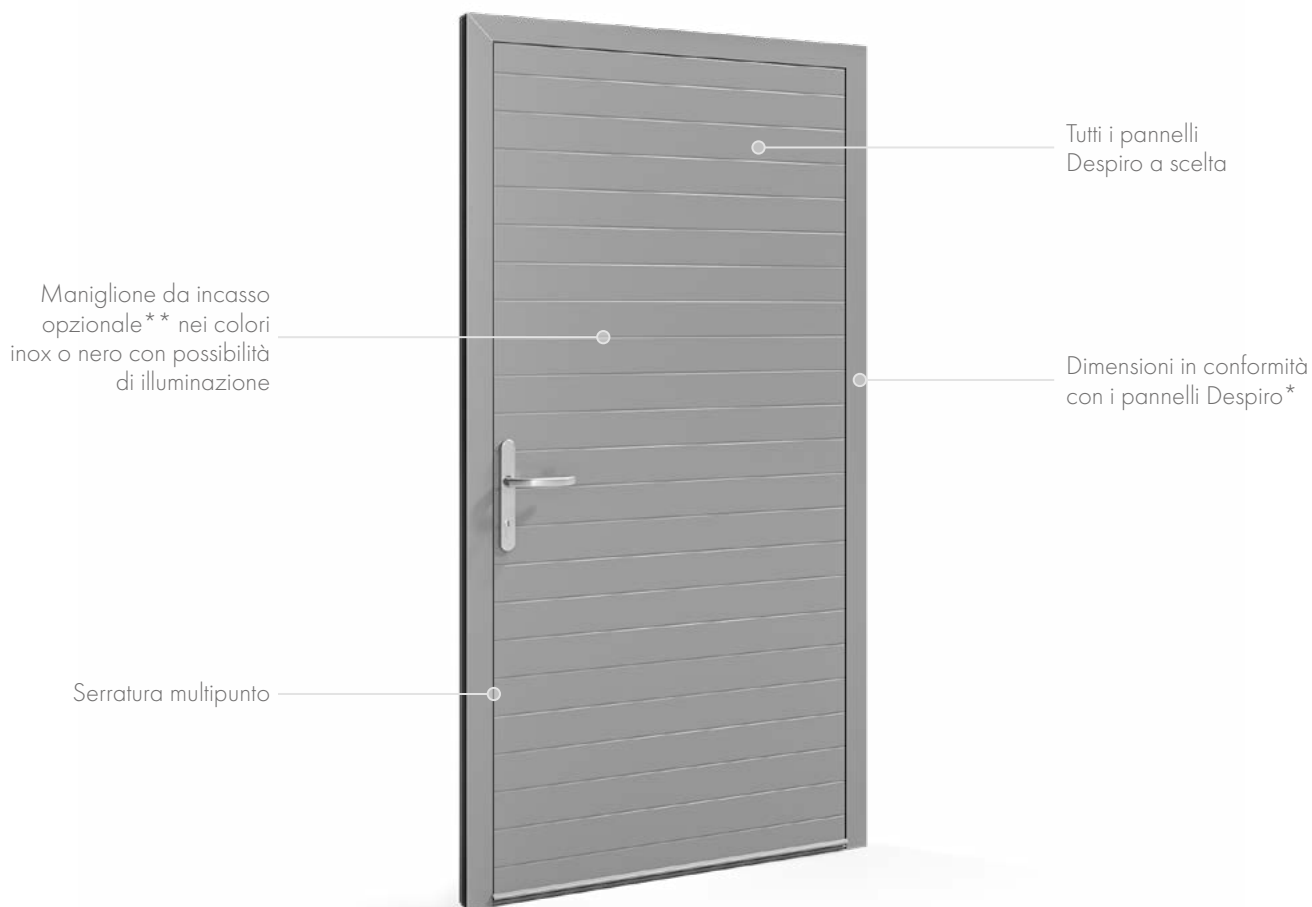

Dimensione minima del pannello

ALU: 650x2000

Dimensione massima del pannello

ALU: 1400x2600

Porta in alluminio **MasterLine 8 Despiro**

L'eleganza e il minimalismo delle porte in alluminio MasterLine 8 Despiro consentono loro di adattarsi alle moderne tendenze architettoniche. Sono versatili e si integrano perfettamente con gli allestimenti tradizionali. Le porte sono caratterizzate da una lamiera con un elevato grado di rigidità. Consentono di creare strutture in lamiera fino a 1500 mm di larghezza e 3000 mm di altezza. Sono disponibili in una gamma sempre più ampia di pannelli per porte Despiro, compresa l'opzione dell'impugnatura incassata. Quest'elemento può essere illuminato in bianco (con colori freddi, caldi o neutri) o in blu.

- RAL
- Decor Simile al legno

Porta in alluminio **MasterLine 8 Pivot**

Il valore di uno spazio è determinato dal modo in cui viene utilizzato. Le porte in alluminio con cerniere di tipo pivot, possono aprirsi verso l'interno e verso l'esterno grazie all'asse di rotazione. Questo design versatile, può estendersi dal pavimento al soffitto. Sono particolarmente adatte agli spazi moderni in cui l'ergonomia è di fondamentale importanza. Si adattano perfettamente agli uffici all'avanguardia e sottolineano il carattere elegante degli appartamenti.