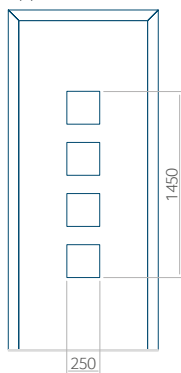

Disegno con applicazione INOX

Dimensione minima del pannello	Dimensione massima del pannello
PVC: 570x1650	PVC: 900x2150
ALU: 570x1650	ALU: 1100x2300
WOOD: 570x1650	WOOD: 840x2240

Pannello 24

Design senza applicazione INOX

Disegno con applicazione INOX

Dimensione minima del pannello	Dimensione massima del pannello
PVC: 590x1650	PVC: 900x2150
ALU: 590x1650	ALU: 1100x2300
WOOD: 590x1650	WOOD: 840x2240

Pannello 25

Design senza applicazione INOX

Disegno con applicazione INOX

Dimensione minima del pannello	Dimensione massima del pannello
PVC: 380x1650	PVC: 900x2150
ALU: 380x1650	ALU: 1100x2300
WOOD: 380x1650	WOOD: 840x2240

Pannello 26

Design senza applicazione INOX