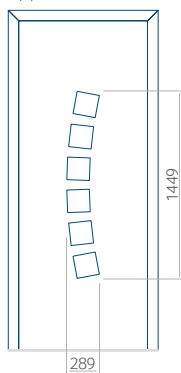

Design senza applicazione INOX

Disegno con applicazione INOX

Dimensione minima del pannello

PVC: 370x1650

ALU: 370x1650

WOOD: 370x1650

Dimensione massima del pannello

PVC: 900x2150

ALU: 1100x2300

WOOD: 840x2240

Pannello 41

Design senza
applicazione INOX

Disegno con
applicazione INOX

Dimensione minima del pannello	Dimensione massima del pannello
PVC: 570x1650	PVC: 900x2150
ALU: 570x1650	ALU: 1100x2300
WOOD: 570x1650	WOOD: 840x2240