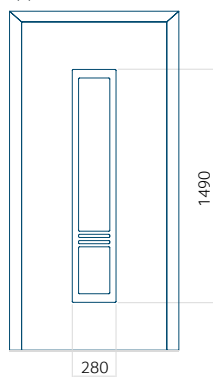

Disegno con applicazione INOX

Dimensione minima del pannello	Dimensione massima del pannello
PVC: 370x1650	PVC: 900x2150
ALU: 370x1650	ALU: 1100x2300
WOOD: 370x1650	WOOD: 840x2240