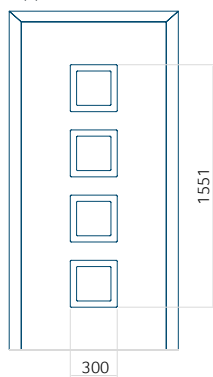

Disegno con applicazione INOX

Dimensione minima del pannello

PVC: 570x1650

ALU: 570x1650

WOOD: 570x1650

Dimensione massima del pannello

PVC: 900x2150

ALU: 1100x2300

WOOD: 840x2240