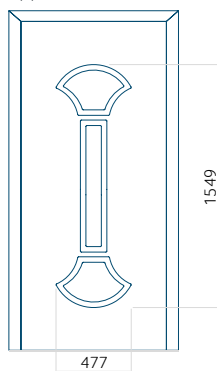

Disegno con applicazione INOX

Dimensione minima del pannello	Dimensione massima del pannello
PVC: 570x1650	PVC: 900x2150
ALU: 570x1650	ALU: 1100x2300
WOOD: 570x1650	WOOD: 840x2240