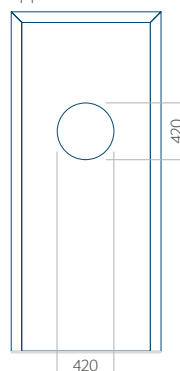

Design senza
applicazione INOX