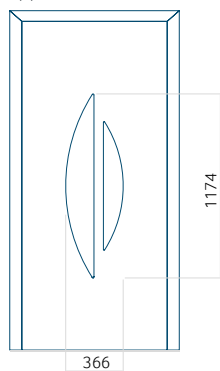

Design senza applicazione INOX