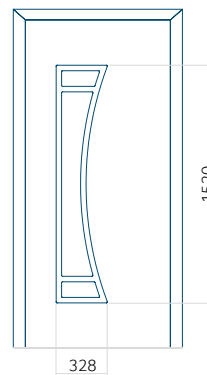

Disegno con applicazione INOX