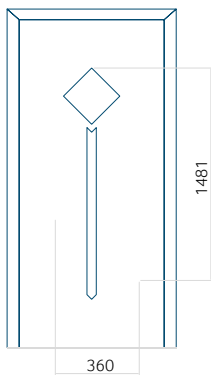

Design senza applicazione INOX