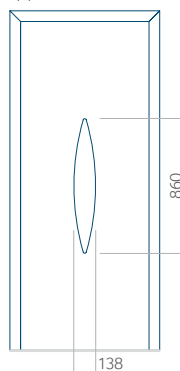

PVC: 900x2150

ALU: 1100x2300

WOOD: 840x2240

Pannello 98

Design senza applicazione INOX

Disegno con applicazione INOX

Dimensione minima del pannello

PVC: 370x1650