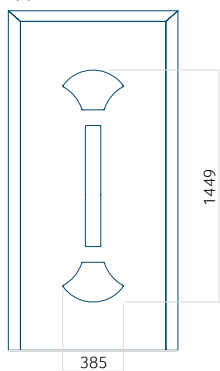

Design senza applicazione INOX