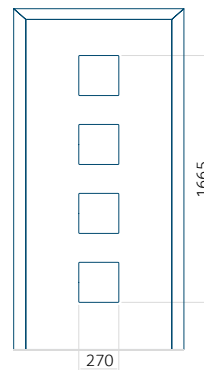

Disegno tecnico